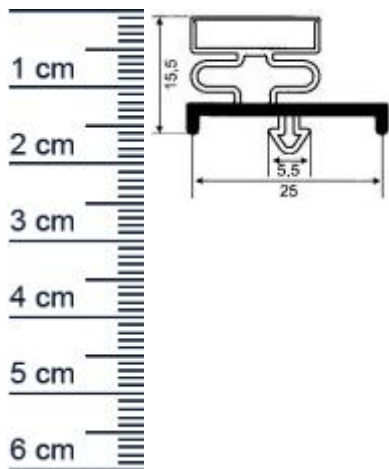

Kuhlschrankdichtungsrahmen | Hohe: 17,5 mm | Far ... (Artikelnummer: KUE0017)

Beschreibung:

Dieser Artikel wird **ausschließlich mit GLS** versendet.

Die **Kuhlschrankdichtung KUE0017 in der Farbe Grau** ist ein Steckprofil mit Magnet, welches wir für Sie, in den gewünschten Maßen, bereits zu einem fertigen Rahmen verschweißen. Dieser Kuhlschrankdichtungsrahmen kann an Kuhlschränken des Herstellers Rieber montiert werden. Mit dieser hochwertigen Dichtung können Sie verhindern, dass warme Luft in Ihren Kuhlschrank eindringt. Ist dieser nämlich undicht, bietet er gefährlichem Schimmel einen Nährboden. Zudem gelten Kuhlschränke und -boxen als enorme Energiefresser. Mit einer passenden Dichtung jedoch, können die Kosten signifikant gesenkt werden. Die Größe des Rahmens können Sie nach Ihren Wünschen individuell selbst festlegen.

Details zum Dichtungsprofil

- Höhe: 17,5 mm
- Breite: 25 mm
- Hohlkammern: 3
- Befestigung: Steckprofil
- Material: Weich-PVC

Besonderheiten der Dichtung

- Der fertig geschweißte Rahmen muss nur noch eingebaut werden!
- Mit Magnet
- Langlebige, leistungsfähige und wartungsfreie Dichtung für Kuhlschränke
- Beinhaltet keine gefährlichen Chemikalien

Druckdatum: 08.05.2026

Verpackungseinheit: Rahmen

| | |
|---------------------------------------|-------------------------|
| EAN/GTIN Code: | 4052817040911 |
| Farbe: | Grau |
| Beinhaltet Magnet: | 1 |
| Hohlkammern: | 3 |
| Einbauart: | Mit Magnet |
| Material: | Weich-PVC |
| Profilart: | Steckprofil |
| Hersteller: | Rieber |
| Hohlkammern ohne Magnetkammer: | 2 |
| Bauform: | Als geschweifter Rahmen |
| Breite in mm: | 25 |
| Hohe in mm: | 15 |
| Nutbreite (in mm): | 5 |