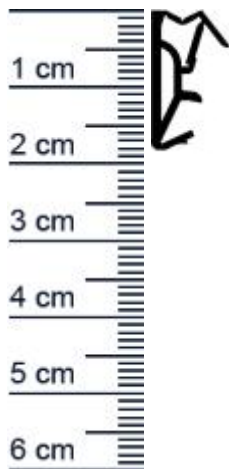

## Flugelfalzdichtung für Holzflügel | 11,5 mm Falz ... (Artikelnummer: BL0001)

### Details zur Dichtung

- Farbe: Wei
- Höhe: 18 mm
- Breite: 10 mm
- Falzhöhe: 11,5 mm
- Nutbreite: 5 - 6 mm
- Hohlkammer: 2
- Material: Silikon