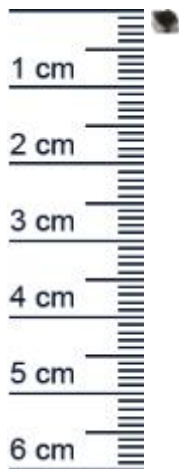

## Burstendichtung selbstklebend für Türen | Breite ... (Artikelnummer: SP5331)

### Details zur Dichtung

- Farbe: Schwarz
- Befestigungsart: selbstklebend
- Mae: 4,8 mm x 3 mm
- Material: Velour