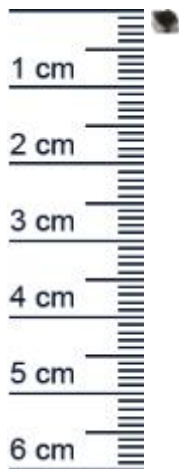

Bürstendichtung selbstklebend für Türen | Breite ... (Artikelnummer: SP5331)

Beschreibung:

Die **Bürstendichtung SP5331 in Schwarz** ist ein selbstklebendes Profil und eignet sich zur Befestigung an Türen. Die Bürste ist fest mit dem Halteprofil verbunden und erfüllt so sämtliche Anforderungen einer Bürstendichtung. So können unsere Bürstendichtungen ohne speziellen Sitz angebracht werden. Bei Gleitführungen von Rollläden arbeiten die Lamellen der Rollläden aufgrund der spezifischen Qualität unserer Bürsten in jeder Jahreszeit sehr leise.

Details zur Dichtung

- Farbe: Schwarz
- Befestigungsart: selbstklebend
- Maße: 4,8 mm x 3 mm
- Material: Velour

Besonderheiten des Profils

- Dient der Wärmedämmung und vermeidet Zugluft
- Verhindert das Eindringen von Schädlingen
- Langlebig, leistungsfähig und wartungsfrei

Servicepoint Berlin Tempelhof

Germaniastraße 144
12099 Berlin
Telefon: +49 (0) 30 7202 194-50
Fax: +49 (0) 30 7202 194-51

Produkt-Link

Druckdatum: 05.04.2026

Verpackungseinheit: Meter

EAN/GTIN Code:	4052817051658
Farbe:	Schwarz
Montageart:	Zum Aufkleben
Material:	Velour
Maße (H x B):	4,8 x 3 mm
Selbstklebend:	Ja
Hersteller:	Graf-Dichtungen GmbH
Bürstenhöhe inkl. Trägermaterial:	3 mm