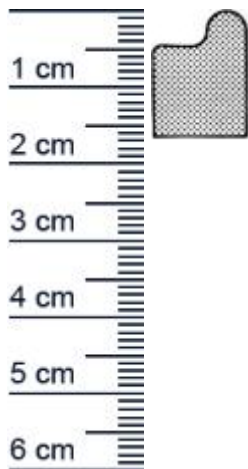

## Stahlzargendichtung für Stahlrahmen | 16 mm Höhe ... (Artikelnummer: SP0745)

### Details zur Dichtung

- Farbe: Wei
- Höhe: 16 mm
- Breite: 12 mm
- Hohlkammer: keine
- Material: EPDM