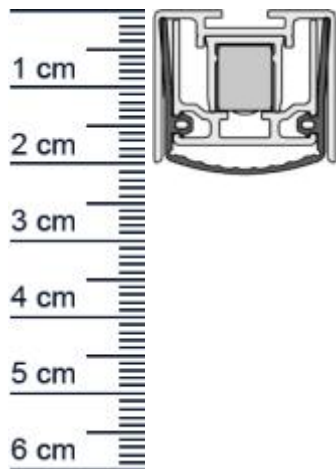

Schall-Ex Stadi L-24/20 WS Absenkdichtung von At ... (Artikelnummer: BW0106)

Beschreibung:

Dieser Artikel wird **ausschließlich mit GLS** versendet.

Die **Schall-EX Stadi L-24/20 WS Absenkdichtung BW0106** von Athmer ist eine automatische Dichtung für Türen und stoppt zuverlässig die Zugluft in Ihrer Wohnung! Außerdem hilft die Dichtung Heizenergie für Sie zu sparen, wenn die Wärme nicht mehr so einfach aus dem Raum entweichen kann. Die Absenkautomatik senkt und hebt sich mit dem Schließen und Öffnen der Tür, ohne über den Boden zu schleifen und schließt den Spalt unter der Tür sorgfältig ab. Zudem bietet sie einen automatischen Höhen- und Niveaueausgleich.

Technische Daten zur Absenkdichtung

- Lieferlänge: 750 mm
- Höhe: 20 mm
- Breite: 24 mm
- Material der Dichtung: Silikon selbstverloschend
- Material des Profils: Aluminium

Besonderheiten der Absenkdichtung

- gleicht einen Türspalt von bis zu 16 mm aus
- automatischer Ausgleich bei schiefem Boden
- einseitige Auslösung mit Parallelabsenkung
- eignet sich für Schallschutz, Rauchschutz und Feuerschutz
- hoher Schalldämmwert bis 54 dB

Servicepoint Berlin Tempelhof
Germaniastrae 144
12099 Berlin
Telefon: +49 (0) 30 7202 194-50
Fax: +49 (0) 30 7202 194-51

Produkt-Link

Druckdatum: 29.04.2026

Verpackungseinheit: Stuck

EAN/GTIN Code: 4052817011508
Farbe: Alu-werkblank
Nutbreite in mm: 24 mm
Einbauart: Zum Einfrasen
Material: Aluminium
Lange: 750 mm
DIN-Richtung: Beidseitig verwendbar, DIN-L (Links), DIN-R (Rechts)
Hubhohe bis: 16 mm
Hersteller: Athmer oHG
Turart: Auentur, Innentur
Kurzbar um: 150 mm
Fur: Ja
Feuerschutzturen: