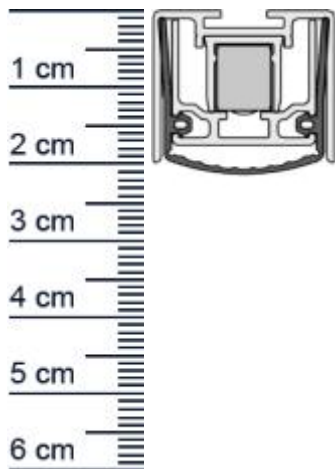

Schall-Ex Stadi L-24/20 WS Absenkdichtung von At ... (Artikelnummer: BW0106)

Beschreibung:

Dieser Artikel wird **ausschließlich mit GLS** versendet.

Die **Schall-EX Stadi L-24/20 WS Absenkdichtung BW0106** von Athmer ist eine automatische Dichtung für Türen und stoppt zuverlässig die Zugluft in Ihrer Wohnung! Außerdem hilft die Dichtung Heizenergie für Sie zu sparen, wenn die Wärme nicht mehr so einfach aus dem Raum entweichen kann. Die Absenkautomatik senkt und hebt sich mit dem Schließen und Öffnen der Tür, ohne über den Boden zu schleifen und schließt den Spalt unter der Tür sorgfältig ab. Zudem bietet sie einen automatischen Höhen- und Niveaueausgleich.

Technische Daten zur Absenkdichtung

- Lieferlänge: 750 mm
- Höhe: 20 mm
- Breite: 24 mm
- Material der Dichtung: Silikon selbstverloschend
- Material des Profils: Aluminium

Besonderheiten der Absenkdichtung

- gleicht einen Türspalt von bis zu 16 mm aus
- automatischer Ausgleich bei schiefem Boden
- einseitige Auslösung mit Parallelabsenkung
- eignet sich für Schallschutz, Rauchschutz und Feuerschutz
- hoher Schalldämmwert bis 54 dB

Servicepoint Berlin Tempelhof
Germaniastrae 144
12099 Berlin
Telefon: +49 (0) 30 7202 194-50
Fax: +49 (0) 30 7202 194-51

Produkt-Link

Druckdatum: 14.06.2026

Verpackungseinheit: Stuck

EAN/GTIN Code: 4052817011508
Farbe: Alu-werkblank
Nutbreite in mm: 24 mm
Einbauart: Zum Einfrasen
Material: Aluminium
Lange: 750 mm
DIN-Richtung: Beidseitig verwendbar, DIN-L (Links), DIN-R (Rechts)
Hubhohe bis: 16 mm
Hersteller: Athmer oHG
Turart: Auentur, Innentur
Kurzbar um: 150 mm
Fur: Ja
Feuerschutzturen: