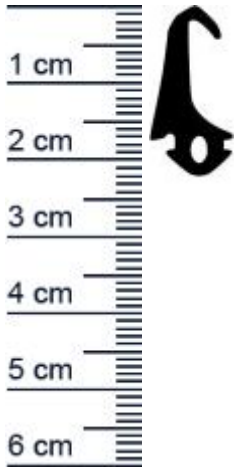

## Mitteldichtung für Kunststofffenster | 22 mm Höh ... (Artikelnummer: F3438)

### Details zur Dichtung

- Farbe: Schwarz
- Höhe: 22 mm
- Breite: 11 mm
- Hohlkammer: 1
- Material: CEGRAN®