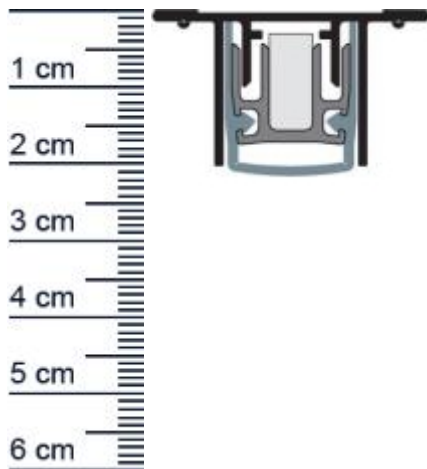

## Planet RO Absenkdichtung | Länge: 960 mm (Artikelnummer: PL00162)

### Beschreibung:

Dieser Artikel wird **ausschließlich mit GLS** versendet.

Die **Planet RO Absenkdichtung PL00162** ist eine automatische Turdichtung die sich besonders für Metalltüren eignet. Dank der Parallelabsenkung, schließt sie den Spalt unter Ihrer Tür, ohne über den Boden zu schleifen zuverlässig ab. Gerade ihre hochwertigen Eigenschaften zur Schalldämmung, machen diese Absenkdichtung unentbehrlich.

### Technische Daten zur Absenkdichtung

- Lieferlänge: 960 mm (für 985 mm Normtür)
- Höhe: 20 mm
- Breite: 19,8 mm / 36 mm mm
- bis 50?dB bei Bodenluft 7?mm
- Material der Dichtung: Silikon selbstverloschend
- Material des Profils: Aluminium

### Produkt-Link

**Ihr Preis:** 61,95 pro Stuck  
(inkl. 19 % MwSt. zzgl. Verpackung & Versand)

**Druckdatum:** 29.04.2026

**Verpackungseinheit:** Stuck

<b>EAN/GTIN Code:</b>	4052817042991
<b>Farbe:</b>	Alu-werkblank
<b>Nutbreite in mm:</b>	36 mm
<b>Einbauart:</b>	Zum Aufschrauben
<b>Material:</b>	Aluminium
<b>Lange:</b>	960 mm
<b>DIN-Richtung:</b>	Beidseitig verwendbar, DIN-L (Links), DIN-R (Rechts)
<b>Hubhohe bis:</b>	16 mm
<b>Hersteller:</b>	ASSA ABLOY (Schweiz) AG
<b>Turart:</b>	Auentur, Innentur
<b>Kurzbar um:</b>	125 mm
<b>Fur</b>	Nein
<b>Feuerschutzturen:</b>	