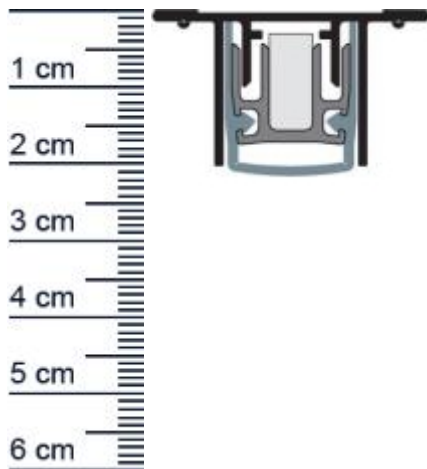

Planet RO Absenkdichtung | Länge: 960 mm (Artikelnummer: PL00162)

Beschreibung:

Dieser Artikel wird **ausschließlich mit GLS** versendet.

Die **Planet RO Absenkdichtung PL00162** ist eine automatische Turdichtung die sich besonders für Metalltüren eignet. Dank der Parallelabsenkung, schließt sie den Spalt unter Ihrer Tür, ohne über den Boden zu schleifen zuverlässig ab. Gerade ihre hochwertigen Eigenschaften zur Schalldämmung, machen diese Absenkdichtung unentbehrlich.

Technische Daten zur Absenkdichtung

- Lieferlänge: 960 mm (für 985 mm Normtür)
- Höhe: 20 mm
- Breite: 19,8 mm / 36 mm mm
- bis 50?dB bei Bodenluft 7?mm
- Material der Dichtung: Silikon selbstverloschend
- Material des Profils: Aluminium

Besonderheiten der Absenkdichtung

- gleicht einen Türspalt von bis zu 16 mm aus
- Hochwertige Lippe aus Silikon, seitlicher Überstand einstellbar
- einseitige Auslösung mit Parallelabsenkung, Bandseitig
- für 2-flügelige Türen mit Kant- oder Treibriegel
- Einfache Hubeinstellung

Druckdatum: 14.06.2026

Verpackungseinheit: Stuck

EAN/GTIN Code:	4052817042991
Farbe:	Alu-werkblank
Nutbreite in mm:	36 mm
Einbauart:	Zum Aufschrauben
Material:	Aluminium
Lange:	960 mm
DIN-Richtung:	Beidseitig verwendbar, DIN-L (Links), DIN-R (Rechts)
Hubhohe bis:	16 mm
Hersteller:	ASSA ABLOY (Schweiz) AG
Turart:	Auentur, Innentur
Kurzbar um:	125 mm
Fur	Nein
Feuerschutzturen:	