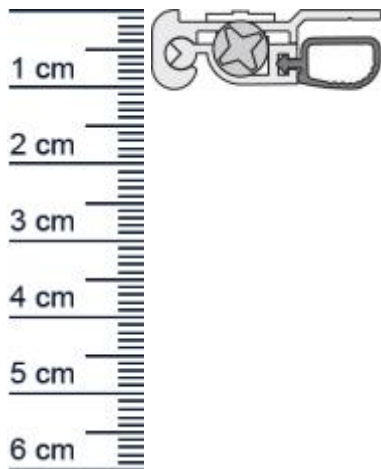

Luftstopp BD Absenkdichtung von Athmer | Länge: ... (Artikelnummer: BW0069)

Beschreibung:

Dieser Artikel wird **ausschließlich mit GLS** versendet.

Die **Luftstopp BD Absenkdichtung BW0069** von Athmer ist eine automatische Türabdichtung, die sich für DIN Rechts eignet. Das massive Außengehäuse und die "Schutz Nase" behüten die Dichtung vor etwaigen Beschädigungen.

Technische Daten zur Absenkdichtung

- Länge: 833 mm (für 860 mm Normtür)
- Höhe: 10 mm
- Breite: 30 mm
- Material der Dichtung: PVC
- Material des Profils: Aluminium

Besonderheiten der Absenkdichtung

- gleicht einen Türspalt von 10 bis 22 mm aus
- automatischer Ausgleich bei schieferm Boden
- einseitige Auslösung mit Parallelabsenkung
- Verwendung: DIN-R

Produkt-Link

Druckdatum: 21.04.2026

Verpackungseinheit: Stück

EAN/GTIN Code: 4052817011140
Farbe: Alu-werkblank
Einbauart: Zum Aufschrauben
Material: Aluminium
Länge: 833 mm
DIN-Richtung: Beidseitig verwendbar, DIN-R (Rechts)
Hubhöhe bis: 12 mm
Hersteller: Athmer oHG
Türart: Außentür, Innentür
Für Feuerschutztüren: Ja