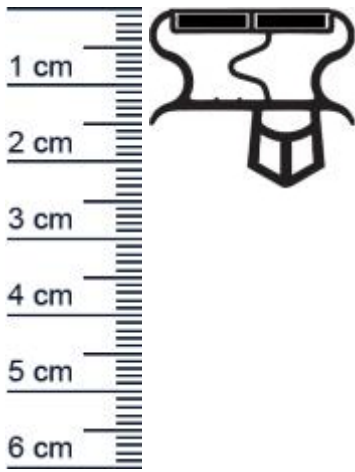

Kuhlschrankdichtungsrahmen | Hohe: 23 mm | Farbe ... (Artikelnummer: KUE0116)

Beschreibung:

Dieser Artikel wird **ausschließlich mit GLS** versendet.

Die **Kuhlschrankdichtung KUE0116 in der Farbe Wei** verschweien wir für Sie zu einem lückenlosen Rahmen, um ein perfektes Dichtergebnis zu gewährleisten. Bei diesem Kuhlschrankdichtungsrahmen handelt es sich um ein Steckprofil mit Magnet. Bei porösen Kuhlschrankdichtungen, kann der Schutz vor eindringender Wärme und Feuchtigkeit, nicht gewährleistet werden und die Chance auf gefährliche Schimmelbildung steigt erheblich. Zudem verbraucht der Kompressor des Gerats deutlich mehr Strom, da er versucht die Temperatur zu regulieren und abzukühlen. Die Größe des benötigten Rahmens können Sie selbst festlegen. Zum Ausmessen der Maße finden Sie bei uns einige nützliche [Expertentipps](#).

Details zum Dichtungsprofil

- Höhe: 23 mm
- Breite: 26,4 mm
- Nutbreite: 9,8 mm
- Hohlkammern: 7
- Befestigung: Steckprofil
- Material: PVC

Besonderheiten der Dichtung

- Der fertig verschweißte Rahmen muss nur noch montiert werden!
- Mit Magnet
- Langlebige, leistungsstarke und wartungsfreie Dichtung für Kühlelemente
- Beinhaltet keine gefährlichen Chemikalien

Ihr Preis: 23,23 pro Rahmen
(inkl. 19 % MwSt. zzgl. Verpackung & Versand)

Druckdatum: 23.06.2026

Verpackungseinheit: Rahmen

EAN/GTIN Code:	4052817096543
Farbe:	Weiß
Beinhaltet Magnet:	1
Hohlkammern:	7
Einbauart:	Mit Magnet
Material:	PVC
Profilart:	Steckprofil
Hersteller:	Graf-Dichtungen GmbH
Hohlkammern ohne Magnetkammer:	5
Bauform:	Als geschweifter Rahmen
Breite in mm:	26
Hohe in mm:	23
Nutbreite (in mm):	10