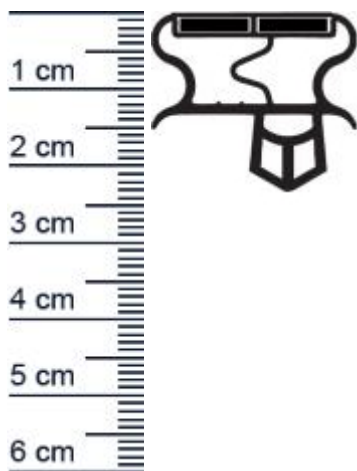

## Kuhlschrankdichtungsrahmen | Hohe: 23 mm | Farbe ... (Artikelnummer: KUE0116)

### Beschreibung:

Dieser Artikel wird **ausschließlich mit GLS** versendet.

Die **Kuhlschrankdichtung KUE0116 in der Farbe Wei** verschweien wir für Sie zu einem lückenlosen Rahmen, um ein perfektes Dichtergebnis zu gewährleisten. Bei diesem Kuhlschrankdichtungsrahmen handelt es sich um ein Steckprofil mit Magnet. Bei porösen Kuhlschrankdichtungen, kann der Schutz vor eindringender Wärme und Feuchtigkeit, nicht gewährleistet werden und die Chance auf gefährliche Schimmelbildung steigt erheblich. Zudem verbraucht der Kompressor des Gerats deutlich mehr Strom, da er versucht die Temperatur zu regulieren und abzukühlen. Die Größe des benötigten Rahmens können Sie selbst festlegen. Zum Ausmessen der Maße finden Sie bei uns einige nützliche [Expertentipps](#).

### Details zum Dichtungsprofil

- Höhe: 23 mm
- Breite: 26,4 mm
- Nutbreite: 9,8 mm
- Hohlkammern: 7
- Befestigung: Steckprofil
- Material: PVC