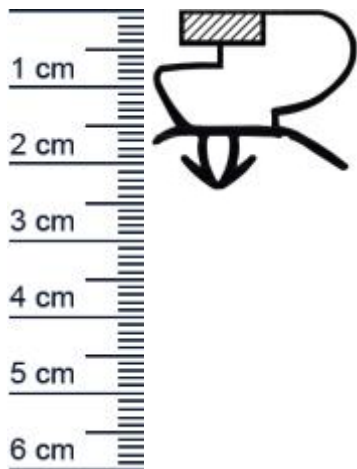

## Kuhlschrankdichtungsrahmen | Hohe: 23,3 mm | Far ... (Artikelnummer: KUE2048)

### Beschreibung:

Dieser Artikel wird **ausschließlich mit GLS** versendet.

Die **Kuhlschrankdichtung KUE2048 in der Farbe Grau** mit Steckprofil mit Magnet verschweißen wir für Sie zu einem lückenlosen Rahmen für Kuhlschranke und Kuhltruhen. Bei porösen Kuhlschrankdichtungen, kann der Schutz vor eindringender Wärme und Feuchtigkeit, nicht gewährleistet werden und die Chancen auf gefährliche Schimmelbildung steigen erheblich. Ein neuer Kuhlschrankdichtungsrahmen bietet hier Abhilfe und sorgt dafür, dass der Kuhlschrank dauerhaft dicht bleibt. Die Größe des Rahmens können Sie selbst festlegen. Zum Ausmessen der gewünschten Maße finden Sie bei uns einige nützliche [Expertentipps](#).

### Details zum Dichtungsprofil

- Höhe: 23,3 mm
- Breite: 26,5 mm
- Hohlkammern: 4
- Befestigung: Steckprofil
- Material: PVC