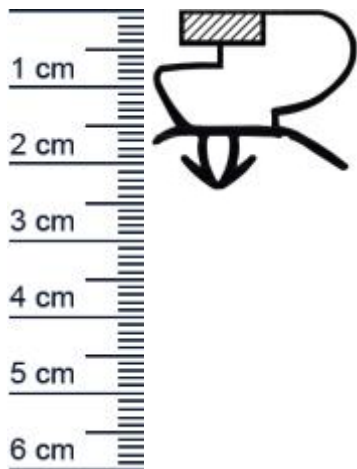

Kuhlschrankdichtungsrahmen | Hohe: 23,3 mm | Far ... (Artikelnummer: KUE2048)

Beschreibung:

Dieser Artikel wird **ausschließlich mit GLS** versendet.

Die **Kuhlschrankdichtung KUE2048 in der Farbe Grau** mit Steckprofil mit Magnet verschweißen wir für Sie zu einem lückenlosen Rahmen für Kuhlschranke und Kuhltruhen. Bei porösen Kuhlschrankdichtungen, kann der Schutz vor eindringender Wärme und Feuchtigkeit, nicht gewährleistet werden und die Chancen auf gefährliche Schimmelbildung steigen erheblich. Ein neuer Kuhlschrankdichtungsrahmen bietet hier Abhilfe und sorgt dafür, dass der Kuhlschrank dauerhaft dicht bleibt. Die Größe des Rahmens können Sie selbst festlegen. Zum ausmessen der gewünschten Maße finden Sie bei uns einige nützliche [Expertentipps](#).

Details zum Dichtungsprofil

- Höhe: 23,3 mm
- Breite: 26,5 mm
- Hohlkammern: 4
- Befestigung: Steckprofil
- Material: PVC

Besonderheiten der Dichtung

- Der fertig verschweißte Rahmen muss nur noch angebracht werden!
- Mit Magnet
- Langlebige, leistungsstarke und wartungsfreie Dichtung für Kühlelemente
- Beinhaltet keine gefährlichen Chemikalien

Hinweis: Dichtungsprofile und Dichtungsrahmen, sowohl mit als auch ohne Magneteinlage stellen im Sinne des 5, Abs.1, Nr.1 des Deutschen Lebensmittel- und Bedarfsgegenstandesgesetzes (LMBG) keine Bedarfsgegenstände dar, da sie bei bestimmungsmäßigen Gebrauch nicht in direkten Kontakt mit Lebensmitteln gelangen.

Ihr Preis: 24,81 pro Rahmen
(inkl. 19 % MwSt. zzgl. Verpackung & Versand)

Druckdatum: 08.05.2026

Verpackungseinheit: Rahmen

EAN/GTIN Code:	4052817080979
Farbe:	Grau
Beinhaltet Magnet:	1
Hohlkammern:	4
Einbauart:	Mit Magnet
Material:	Weich-PVC
Profilart:	Steckprofil
Hersteller:	Graf-Dichtungen GmbH
Hohlkammern ohne Magnetkammer:	3
Bauform:	Als geschweiter Rahmen
Breite in mm:	26
Hohe in mm:	23
Nutbreite (in mm):	10