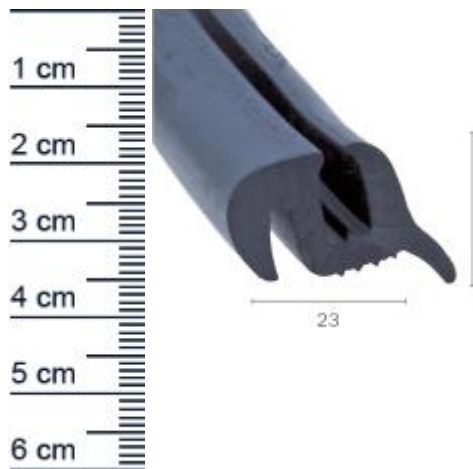

Scheibendichtung für Autofenster | Höhe: 28 mm | ... (Artikelnummer: AU0015)

Beschreibung:

Die **Scheibendichtung AU0015 in der Farbe Schwarz** eignet sich für Autofenster verschiedener Fahrzeugtypen. Besonders für den ehemaligen Autohersteller **Lloyd** ist diese Autofensterdichtung geeignet. Durch die Montage der Dichtung an den Fenstern Ihres Fahrzeuges, verhindern Sie das Eindringen von Feuchtigkeit und Kalte.

Details zur Dichtung

- Farbe: Schwarz
- Höhe: 28 mm
- Breite: 23 mm
- Klemmbereich: 5/3mm
- Material: EPDM

Besonderheiten der Dichtung

- Sehr gute Witterungs- und Ozonbeständigkeit
- Vertraglich mit wasserverdünnbaren Acrylat-Lacken und umweltfreundlichen Lacken
- Besonders langlebig, leistungsfähig und wartungsfrei
- Zu 100% recyclingfähig
- Beinhaltet keine gefährlichen Chemikalien

Als Hinweis für Sie: Zu Ihrer Sicherheit schneiden wir bei jedem Einkauf kostenlos eine zusätzliche Länge von 3-5 cm pro 5 Meter Dichtung zu.

Unsere Autodichtungen lassen sich einfach und ohne Vorkenntnisse einbauen:

Produkt-Link

3. Schritt: Nun können Sie das Dichtprofil schonend in die Nut eindrücken. Achten Sie hierbei darauf, das Profil nicht zu überdehnen oder zu starken Druck auszuüben, da sonst die Dichtleistung unter Umständen nicht gewährleistet werden kann.