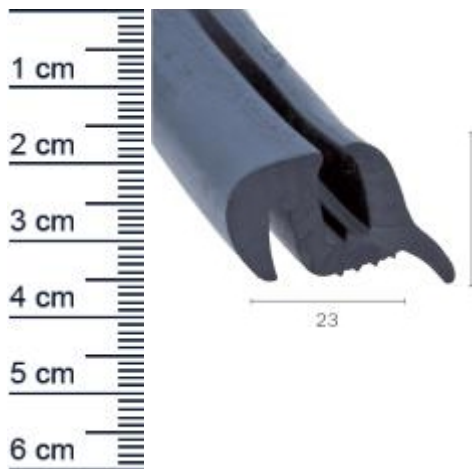

Scheibendichtung für Autofenster | Höhe: 28 mm | ... (Artikelnummer: AU0015)

Beschreibung:

Die **Scheibendichtung AU0015 in der Farbe Schwarz** eignet sich für Autofenster verschiedener Fahrzeugtypen. Besonders für den ehemaligen Autohersteller **Lloyd** ist diese Autofensterdichtung geeignet. Durch die Montage der Dichtung an den Fenstern Ihres Fahrzeuges, verhindern Sie das Eindringen von Feuchtigkeit und Kalte.

Details zur Dichtung

- Farbe: Schwarz
- Höhe: 28 mm
- Breite: 23 mm
- Klemmbereich: 5/3mm
- Material: EPDM

Besonderheiten der Dichtung

- Sehr gute Witterungs- und Ozonbeständigkeit
- Vertraglich mit wasserverdünnbaren Acrylat-Lacken und umweltfreundlichen Lacken
- Besonders langlebig, leistungsfähig und wartungsfrei
- Zu 100% recyclingfähig
- Beinhaltet keine gefährlichen Chemikalien

Als Hinweis für Sie: Zu Ihrer Sicherheit schneiden wir bei jedem Einkauf kostenlos eine zusätzliche Länge von 3-5 cm pro 5 Meter Dichtung zu.

Unsere Autodichtungen lassen sich einfach und ohne Vorkenntnisse einbauen:

Produkt-Link

3. Schritt: Nun können Sie das Dichtprofil schonend in die Nut eindrücken. Achten Sie hierbei darauf, das Profil nicht zu überdehnen oder zu starken Druck auszuüben, da sonst die Dichtleistung unter Umständen nicht gewährleistet werden kann.