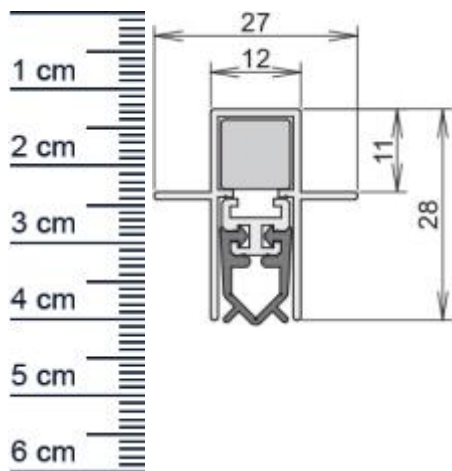

Unidicht ES Duo Absenkdichtung von Athmer | Lang ... (Artikelnummer: BW0318)

Beschreibung:

Dieser Artikel wird **ausschließlich mit GLS** versendet.

Die **Unidicht ES Duo Absenkdichtung BW0318** von Athmer ist eine automatische Turabdichtung für Euro-, Beschlag- und Profiltüren. Diese Dichtung stoppt zuverlässig unangenehme Zugluft und steigert damit Ihren Wohnkomfort beträchtlich. Zudem spart sie Heizkosten, da die Wärme nicht mehr so einfach aus Ihren Räumen entweichen kann. Die **Unidicht-Automatic** ist wie der Name schon sagt, eine automatische Dichtung, die sich mit dem Schließen und Öffnen der Türe senkt und hebt. Ganz ohne dabei über den Boden zu schleifen, schließt sie so den Spalt unter der Tür ab.

Technische Daten zur Absenkdichtung

- Länge: 833 mm (für 860 mm Normtür)
- Höhe: 28 mm
- Breite: 12 mm
- Material der Dichtung: Silikon selbstverloschend
- Material des Profils: Aluminium

Besonderheiten der Absenkdichtung

- gleicht einen Türspalt von bis zu 11 mm aus
- automatischer Ausgleich bei schieferm Boden
- zweiseitige Auslösung
- kurzbar um max. 125 mm

Zur Information für Sie: Eine Wind-EX anzubringen ist ganz einfach und erfordert kein besonderes Geschick. Das benötigte Zubehör für die Befestigung ist beigelegt.

Servicepoint Berlin Tempelhof
Germaniastrae 144
12099 Berlin
Telefon: +49 (0) 30 7202 194-50
Fax: +49 (0) 30 7202 194-51

Produkt-Link

Druckdatum: 09.06.2026

Verpackungseinheit: Stuck

EAN/GTIN Code: 4052817078037
Farbe: Alu-werkblank
Nutbreite in mm: 12 mm
Einbauart: Zum Einfrasen
Material: Aluminium
Lange: 833 mm
DIN-Richtung: Beidseitig verwendbar, DIN-L (Links), DIN-R (Rechts)
Hubhohe bis: 11 mm
Hersteller: Athmer oHG
Turart: Auentur, Innentur
Kurzbar um: 125 mm
Fur: Nein
Feuerschutzturen: