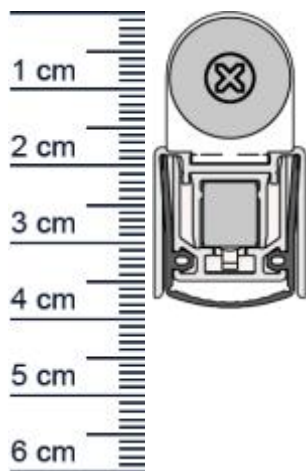

## Schall-Ex Slide & Lock L-20/20 WS Absenkdichtung ... (Artikelnummer: BW0429)

### Technische Daten zur Absenkdichtung

- Lieferlänge: 708 mm (für 735 mm Normtür)
- Höhe: 20 mm
- Breite: 20 mm
- Nutma: 20 mm breit x 20 mm tief
- Material der Dichtung: Silikon selbstverloschend
- Material des Profils: Aluminium

### Produkt-Link

**Druckdatum:** 29.04.2026

**Verpackungseinheit:** Stuck

**EAN/GTIN Code:** 4052817102732  
**Farbe:** Alu-werkblank  
**Nutbreite in mm:** 20 mm  
**Einbauart:** Zum Einfrasen  
**Material:** Aluminium  
**Lange:** 708 mm  
**DIN-Richtung:** Beidseitig verwendbar, DIN-L (Links), DIN-R (Rechts)  
**Hubhohe bis:** 16 mm  
**Hersteller:** Athmer oHG  
**Turart:** Schiebetur  
**Kurzbar um:** 150 mm  
**Fur** Ja  
**Feuerschutzturen:**