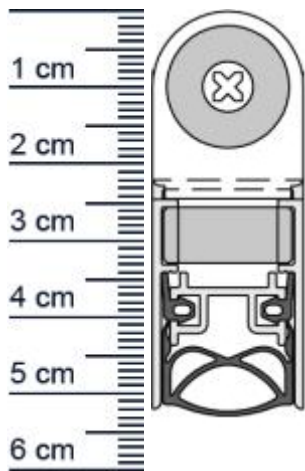

Schall-Ex Slide & Lock M-20 WS Absenkdeckung vo ... (Artikelnummer: BW0401)

Beschreibung:

Dieser Artikel wird **ausschließlich mit GLS** versendet.

Die **Schall-EX Slide & Lock M-20 WS Absenkdeckung BW0401** von Athmer ist eine automatische Dichtung für Schiebetüren ohne Verriegelung. Sie bietet einen hohen Schalldämmwert und einen serienmäßigen Überlastschutz.

Die Dichtung ist selbstnachstellend, weshalb sie sich hervorragend dazu eignet, um Energie zu sparen. Mit dieser Absenkdeckung kann verhindert werden, dass Heizenergie aus Ihren Räumen entweicht oder Zugluft ungehindert eindringen kann.

Die Schall-EX-Automatic senkt und hebt sich mit dem Schließen und Öffnen der Tür, ohne dabei über den Boden zu schleifen.

Technische Daten zur Absenkdeckung

- Lieferlänge: 833 mm (für 860 mm Normtür)
- Höhe: 30 mm
- Breite: 19,7 mm
- Material der Dichtung: Silikon selbstverloschend
- Material des Profils: Aluminium

Besonderheiten der Absenkdeckung

- gleicht einen Türspalt von bis zu 12 mm aus
- automatischer Ausgleich bei schiefem Boden
- einseitige Auslösung
- eignet sich für Schallschutz, Feuerschutz und Rauchschutz

Zur Information für Sie: Eine Schall-EX anzubringen ist ganz einfach und erfordert kein besonderes Geschick. Wenige Schrauben genügen. Eine ausführliche Montageanleitung, die zeigt, wie gemacht wird, finden Sie auf der informativen Packung. Das benötigte Zubehör ist beige verpackt.

Niederlassungen

Filiale München

Franz-Josef-Delonge-Str. 12-14
81249 München
Telefon: +49 (0) 89 2175 4604-0
Fax: +49 (0) 89 2175 4604-51

Servicepoint Berlin Tempelhof

Germaniastraße 144
12099 Berlin
Telefon: +49 (0) 30 7202 194-50
Fax: +49 (0) 30 7202 194-51

Produkt-Link