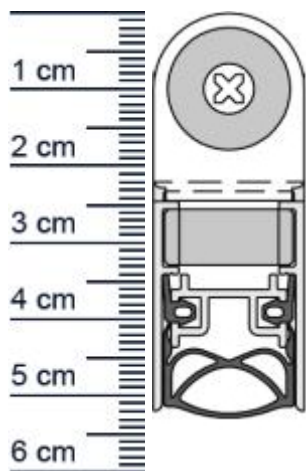

Schall-Ex Slide & Lock M-20 WS Absenkdeckung vo ... (Artikelnummer: BW0401)

Beschreibung:

Dieser Artikel wird **ausschließlich mit GLS** versendet.

Die **Schall-EX Slide & Lock M-20 WS Absenkdeckung BW0401** von Athmer ist eine automatische Dichtung für Schiebetüren ohne Verriegelung. Sie bietet einen hohen Schalldämmwert und einen serienmäßigen Überlastschutz.

Die Dichtung ist selbstnachstellend, weshalb sie sich hervorragend dazu eignet um Energie zu sparen. Mit dieser Absenkdeckung kann verhindert werden, dass Heizenergie aus Ihren Räumen entweicht oder Zugluft ungehindert eindringen kann.

Die Schall-EX-Automatic senkt und hebt sich mit dem Schließen und Öffnen der Tür, ohne dabei über den Boden zu schleifen.

Technische Daten zur Absenkdeckung

- Lieferlänge: 833 mm (für 860 mm Normtür)
- Höhe: 30 mm
- Breite: 19,7 mm
- Material der Dichtung: Silikon selbstverloschend
- Material des Profils: Aluminium

Besonderheiten der Absenkdeckung

- gleicht einen Türspalt von bis zu 12 mm aus
- automatischer Ausgleich bei schieferm Boden
- einseitige Auslösung
- eignet sich für Schallschutz, Feuerschutz und Rauchschutz

Zur Information für Sie: Eine Schall-EX anzubringen ist ganz einfach und erfordert kein besonderes Geschick. Wenige Schrauben genügen. Eine ausführliche Montageanleitung, die zeigt wie gemacht wird, finden Sie auf der informativen Packung. Das benötigte Zubehör ist beige packt.

Niederlassungen

Filiale München

Franz-Josef-Delonge-Str. 12-14
81249 München
Telefon: +49 (0) 89 2175 4604-0
Fax: +49 (0) 89 2175 4604-51

Servicepoint Berlin Tempelhof

Germaniastrae 144
12099 Berlin
Telefon: +49 (0) 30 7202 194-50
Fax: +49 (0) 30 7202 194-51

Produkt-Link