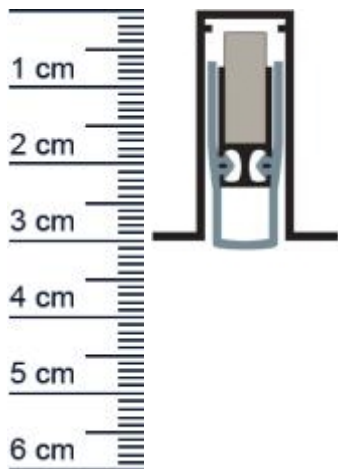

## Planet FT Absenktdichtung | Länge: 350 mm (Artikelnummer: PL00005)

### Beschreibung:

Dieser Artikel wird **ausschließlich mit GLS** versendet.

Die **Planet FT Absenktdichtung PL00005** ist ein automatisches Dichtprofil, das sich für Holz-, Metall- und Kunststoffüren eignet. Dank der Parallelabsenkung, schließt sie auch dann problemlos den Türspalt ab wenn der Boden darunter schief ist. Besonders ihre hervorragenden Eigenschaften zur Schalldämmung, lassen diese Absenktdichtung schnell unentbehrlich werden.

### Technische Daten zur Absenktdichtung

- Lieferlänge: 350 mm
- Höhe: 30 mm
- Breite: 13 mm
- bis 48 dB bei Bodenluft 7 mm
- Material der Dichtung: Silikon selbstverloschend
- Material des Profils: Aluminium