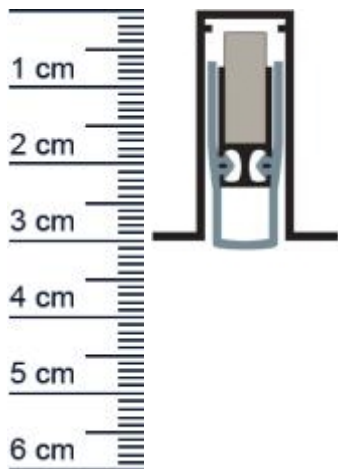

Planet FT Absenktdichtung | Länge: 350 mm (Artikelnummer: PL00005)

Beschreibung:

Dieser Artikel wird **ausschließlich mit GLS** versendet.

Die **Planet FT Absenktdichtung PL00005** ist ein automatisches Dichtprofil, das sich für Holz-, Metall- und Kunststoffüren eignet. Dank der Parallelabsenkung, schließt sie auch dann problemlos den Türspalt ab wenn der Boden darunter schief ist. Besonders ihre hervorragenden Eigenschaften zur Schalldämmung, lassen diese Absenktdichtung schnell unentbehrlich werden.

Die Dichtung von Planet verhindert, dass warme Luft einfach ungehindert aus ihrer Wohnung entweichen oder kalte Luft oder gar Schädlinge eindringen können.

Technische Daten zur Absenktdichtung

- Lieferlänge: 350 mm
- Höhe: 30 mm
- Breite: 13 mm
- bis 48 dB bei Bodenluft 7 mm
- Material der Dichtung: Silikon selbstverloschend
- Material des Profils: Aluminium

Besonderheiten der Absenktdichtung

- gleicht einen Türspalt von bis zu 22 mm aus
- Eine Nutgroße für Planet FT und RF (unebene Boden)
- Einseitige Auslösung mit Parallelabsenkung, Bandseitig
- Für 2-flügelige Türen mit Kant- oder Treibriegel
- Für Planet Sockel geeignet
- Hochwertige Silikonlippe, seitlicher Überstand einstellbar
- Einfache Hubeinstellung

Produkt-Link

Ihr Preis: 86,76 pro Stuck
(inkl. 19 % MwSt. zzgl. Verpackung & Versand)

Druckdatum: 14.06.2026

Verpackungseinheit: Stuck

EAN/GTIN Code: 4052817097403
Farbe: Alu-werkblank
Nutbreite in mm: 13 mm
Einbauart: Zum Einfrasen
Material: Aluminium
Lange: 350 mm
DIN-Richtung: Beidseitig verwendbar, DIN-L (Links), DIN-R (Rechts)
Hubhohe bis: 20 mm
Hersteller: ASSA ABLOY (Schweiz) AG
Turart: Auentur, Innentur
Kurzbar um: 100 mm
Fur: Ja
Feuerschutzturen: