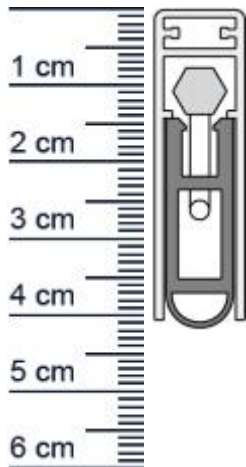

Kaltefeind WS Absenkdichtung von Athmer | Länge: ... (Artikelnummer: BW0031)

Beschreibung:

Dieser Artikel wird **ausschließlich mit GLS** versendet.

Die **Kaltefeind WS Absenkdichtung BW0331** von Athmer ist eine automatische Turabdichtung für Drehflügeltüren. Sie verfügt über drei Anschlagoptionen.

Technische Daten zur Absenkdichtung

- Länge: 1083 mm (für 1110 mm Normtür)
- Höhe: 40 mm
- Breite: 12 mm
- Material der Dichtung: PVC
- Material des Profils: Aluminium

Besonderheiten der Absenkdichtung

- gleicht einen Türspalt von bis zu 18 mm aus
- automatischer Ausgleich bei schiefem Boden
- einseitige Auslösung
- kurzbar um max. 125 mm

Produkt-Link

Druckdatum: 11.07.2026

Verpackungseinheit: Stuck

EAN/GTIN Code: 4052817010761
Farbe: Alu-werkblank
Nutbreite in mm: 12 mm
Einbauart: Zum Einfrasen
Material: Aluminium
Lange: 1083 mm
DIN-Richtung: Beidseitig verwendbar, DIN-L (Links), DIN-R (Rechts)
Hubhohe bis: 18 mm
Hersteller: Athmer oHG
Turart: Auentur, Innentur
Kurzbar um: 125 mm
Fur: Nein
Feuerschutzturen: