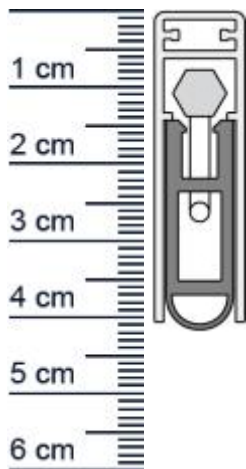

Kaltefeind WS Absenkdichtung von Athmer | Länge: ... (Artikelnummer: BW0031)

Beschreibung:

Dieser Artikel wird **ausschließlich mit GLS** versendet.

Die **Kaltefeind WS Absenkdichtung BW0331** von Athmer ist eine automatische Turabdichtung für Drehflügeltüren. Sie verfügt über drei Anschlagoptionen.

Technische Daten zur Absenkdichtung

- Länge: 1083 mm (für 1110 mm Normtür)
- Höhe: 40 mm
- Breite: 12 mm
- Material der Dichtung: PVC
- Material des Profils: Aluminium

Besonderheiten der Absenkdichtung

- gleicht einen Türspalt von bis zu 18 mm aus
- automatischer Ausgleich bei schieferm Boden
- einseitige Auslösung
- kurzbar um max. 125 mm

Produkt-Link

Druckdatum: 24.05.2026

Verpackungseinheit: Stuck

EAN/GTIN Code: 4052817010761
Farbe: Alu-werkblank
Nutbreite in mm: 12 mm
Einbauart: Zum Einfrasen
Material: Aluminium
Lange: 1083 mm
DIN-Richtung: Beidseitig verwendbar, DIN-L (Links), DIN-R (Rechts)
Hubhohe bis: 18 mm
Hersteller: Athmer oHG
Turart: Auentur, Innentur
Kurzbar um: 125 mm
Fur: Nein
Feuerschutzturen: