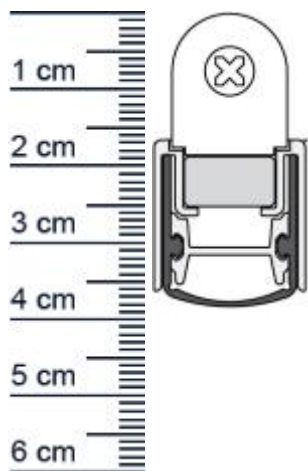

Schall-Ex Stadi L-20/20 WS Absenkdichtung von At ... (Artikelnummer: BW0149)

Beschreibung:

Dieser Artikel wird **ausschließlich mit GLS** versendet.

Die **Schall-EX Stadi L-20/20 WS Absenkdichtung BW0149** von Athmer ist eine automatische Türabdichtung. Sie verfügt über hohe Schalldämmwerte und ist von kleiner Baugröße.

Technische Daten zur Absenkdichtung

- Lieferlänge: 1200 mm
- Höhe: 20 mm
- Breite: 20 mm
- Material der Dichtung: Silikon selbstverlöschend
- Material des Profils: Aluminium

Besonderheiten der Absenkdichtung

- kürzbar um max. 150 mm
- gleicht einen Türspalt von bis zu 16 mm aus
- automatischer Ausgleich bei schieferm Boden
- einseitige Auslösung mit Parallelabsenkung
- eignet sich für Schallschutz, Rauchschutz und Feuerschutz

Produkt-Link

Ihr Preis: 73,11 € pro Stück
(inkl. 19 % MwSt. zzgl. Verpackung & Versand)

Druckdatum: 09.04.2026

Verpackungseinheit: Stück

EAN/GTIN Code: 4052817011935
Farbe: Alu-werkblank
Nutbreite in mm: 20 mm
Einbauart: Zum Einfräsen
Material: Aluminium
Länge: 1200 mm
DIN-Richtung: Beidseitig verwendbar, DIN-L (Links), DIN-R (Rechts)
Hubhöhe bis: 16 mm
Hersteller: Athmer oHG
Türart: Außentür, Innentür
Kürzbar um: 150 mm
Für Ja
Feuerschutztüren: