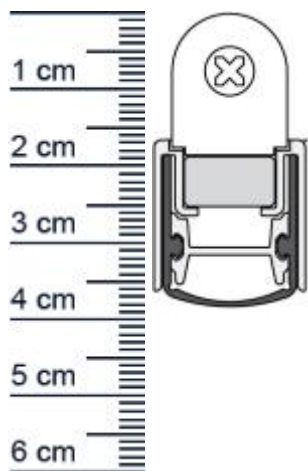

Schall-Ex Stadi L-20/20 WS Absenkdichtung von At ... (Artikelnummer: BW0149)

Beschreibung:

Dieser Artikel wird **ausschließlich mit GLS** versendet.

Die **Schall-EX Stadi L-20/20 WS Absenkdichtung BW0149** von Athmer ist eine automatische Turabdichtung. Sie verfügt über hohe Schalldämmwerte und ist von kleiner Baugröße.

Technische Daten zur Absenkdichtung

- Lieferlänge: 1200 mm
- Höhe: 20 mm
- Breite: 20 mm
- Material der Dichtung: Silikon selbstverloschend
- Material des Profils: Aluminium

Besonderheiten der Absenkdichtung

- kurzbar um max. 150 mm
- gleicht einen Türspalt von bis zu 16 mm aus
- automatischer Ausgleich bei schieferm Boden
- einseitige Auslösung mit Parallelabsenkung
- eignet sich für Schallschutz, Rauchschutz und Feuerschutz

Produkt-Link

Ihr Preis: 73,11 pro Stuck
(inkl. 19 % MwSt. zzgl. Verpackung & Versand)

Druckdatum: 19.06.2026

Verpackungseinheit: Stuck

EAN/GTIN Code: 4052817011935
Farbe: Alu-werkblank
Nutbreite in mm: 20 mm
Einbauart: Zum Einfrasen
Material: Aluminium
Lange: 1200 mm
DIN-Richtung: Beidseitig verwendbar, DIN-L (Links), DIN-R (Rechts)
Hubhohe bis: 16 mm
Hersteller: Athmer oHG
Turart: Auentur, Innentur
Kurzbar um: 150 mm
Fur: Ja
Feuerschutzturen: