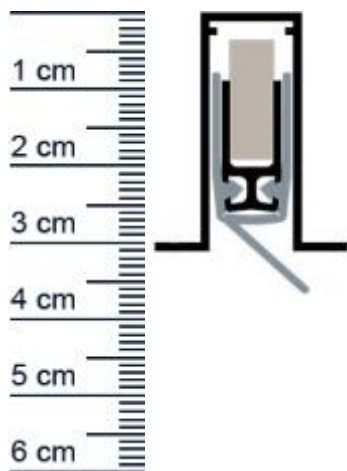

Planet RF Absenkdichtung | DIN Links | Länge: 35 ... (Artikelnummer: PL00069)

Beschreibung:

Dieser Artikel wird **ausschließlich mit GLS** versendet.

Die **Planet RF Absenkdichtung PL00069** ist eine automatische Abdichtung für Holz-, Metall- und Kunststofftüren. Dank der geräuschlosen Parallelabsenkung schleift sie nicht über den Boden und eignet sich speziell für unebene Böden. Zudem kann sie, aufgrund ihrer hervorragenden Eigenschaften, auch in Schall- und Rauchschutztüren Verwendung finden.

Technische Daten zur Absenkdichtung

- Lieferlänge: 350 mm
- Höhe: 30 mm
- Breite: 13 mm
- bis 44 dB bei Bodenluft 7 mm
- Ausführung: DIN Links
- Material der Dichtung: Silikon selbstverlöschend
- Material des Profils: Aluminium

Produkt-Link

Ihr Preis: 88,06 € pro Stück
(inkl. 19 % MwSt. zzgl. Verpackung & Versand)

Druckdatum: 21.04.2026

Verpackungseinheit: Stück

EAN/GTIN Code: 4052817097564
Farbe: Alu-werkblank
Nutbreite in mm: 13 mm
Einbauart: Zum Einfräsen
Material: Aluminium
Länge: 350 mm
DIN-Richtung: Beidseitig verwendbar, DIN-L (Links), DIN-R (Rechts)
Hubhöhe bis: 20 mm
Hersteller: ASSA ABLOY (Schweiz) AG
Türart: Außentür, Innentür, Schiebetür
Kürzbar um: 100 mm
Für Nein
Feuerschutztüren: