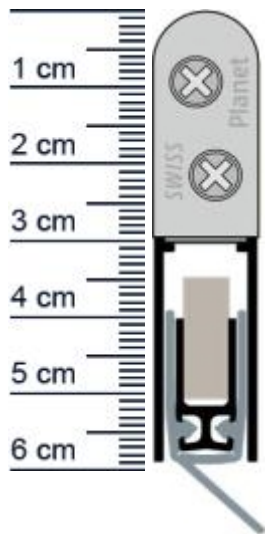

Planet RH Absenkndichtung | Länge: 1460 mm (Artikelnummer: PL01201)

Beschreibung:

Dieser Artikel wird **ausschließlich mit GLS** versendet.

Die **Planet RH Absenkndichtung PL01201** ist eine automatische Abdichtung für Holz-, Metall- und Kunststofftüren. Dank der Parallelabsenkung schleift sie nicht über den Boden und eignet sich speziell für unebene Böden. Zudem kann sie, aufgrund ihrer hervorragenden Eigenschaften, auch in Schall- und Rauchschutztüren Verwendung finden.

Technische Daten zur Absenkndichtung

- Lieferlänge: 1460 mm
- Höhe: 30 mm
- Breite: 13 mm
- bis 44 dB bei Bodenluft 7 mm
- Ausführung: DIN Links
- Material der Dichtung: Silikon selbstverloschend
- Material des Profils: Aluminium

Produkt-Link

Ihr Preis: 79,52 pro Stuck
(inkl. 19 % MwSt. zzgl. Verpackung & Versand)

Druckdatum: 27.05.2026

Verpackungseinheit: Stuck

EAN/GTIN Code: 4052817075685
Farbe: Alu-werkblank
Einbauart: Zum Einfrasen
Lange: 1460 mm
DIN-Richtung: DIN-L (Links)
Hubhohe bis: 27 mm
Hersteller: ASSA ABLOY (Schweiz) AG
Turart: Innentur
Kurzbar um: 125 mm
Fur Feuerschutzturen: Nein