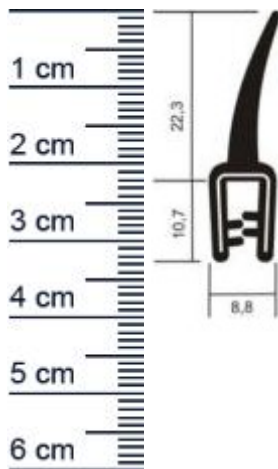

Kantenschutzprofil | Klemmbereich: 1-2,5 mm | Fa ... (Artikelnummer: SP5664)

Beschreibung:

Das **Kantenschutzprofil SP5664 in der Farbe Schwarz** eignet sich für das Ummanteln von scharfen Kanten und Spitzen. Der Kantenschutz wird auf Kanten geklemmt und schützt jene vor Beschädigungen. Ebenfalls wird das Verletzungsrisiko durch den Einbau gesenkt.

Anwendungsgebiete von Kantenschutzprofilen:

- Öffentliche Gebäude
- Automobilindustrie
- Bauindustrie

Details zur Dichtung

- Farbe: Schwarz
- Stahlgerüst Höhe: 10,7 mm
- Klemmbereich: 1 2,5 mm
- Lippenhöhe: 22,3 mm
- Breite: 8,8 mm

Als Hinweis für Sie: Zu Ihrer Sicherheit schneiden wir bei jedem Einkauf eine Dichtungsreserve von 3-5 cm pro 5 Meter Länge kostenlos zu.

Unsere Kantenschutzprofile lassen sich einfach und ohne Vorkenntnisse einbauen: