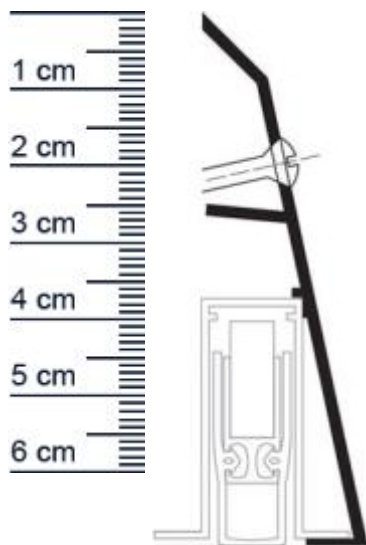

Planet Sockel | Länge: 1350 mm (Artikelnummer: PL01179)

Beschreibung:

Dieser Artikel wird **ausschließlich mit GLS** versendet.

Der **Planet Sockel PL01179** kann bei allen Türen, die nicht genietet werden können, z.B. da sie aus Stahl oder Alu sind, eingesetzt werden. Auch bei Altbausanierungen lässt er sich schnell und einfach nachträglich montieren.

Absenkdichtungen, die mithilfe eines Sockels angebracht werden, können verhindern, dass warme Luft ungehindert aus ihren Räumlichkeiten entkommt. Zudem verhindert die Dichtung das Eindringen von Zugluft und Kalte..

Technische Daten zum Profil

- Lieferlänge: 1350 mm
- Höhe: 69 mm
- Breite: 22 mm
- Farbe: nur EV1 farblos eloxiert
- max. kurzbar um 100 mm
- Material des Profils: Aluminium

Besonderheiten des Profils

- Ideale Nachrüstung für bestehende Türen
- Passend zu Planet FT, RF, BS, N, BL
- Leichte Montage, aufgesetzt auf Türen

DIN-Richtung: Beidseitig verwendbar, DIN-L (Links), DIN-R (Rechts)

Hersteller: ASSA ABLOY (Schweiz) AG

Turart: Auentur, Innentur

Kurzbar um: 1250 mm

Niederlassungen

Filiale Munchen

Franz-Josef-Delonge-Str. 12-14
81249 Munchen
Telefon: +49 (0) 89 2175 4604-0
Fax: +49 (0) 89 2175 4604-51