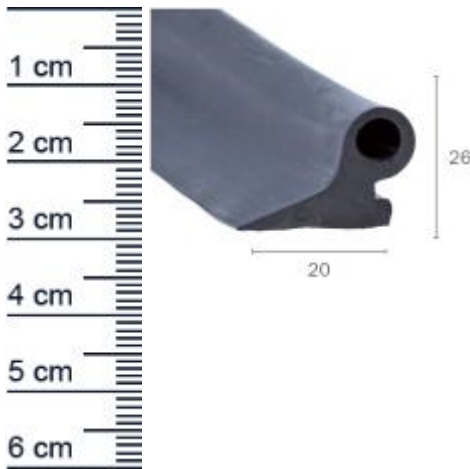

Verdeckdichtung für Cabrios | Höhe: 26 mm | Farb ... (Artikelnummer: AV0014)

Beschreibung:

Die **Cabrio-Verdeckdichtung AV0014 in der Farbe Schwarz** eignet sich für diverse Fahrzeuge. Der Einbau der Gummidichtung minimiert Fahrtgeräusche im Innenraum Ihres Fahrzeuges und schützt vor Wasser bzw. Regen.

Details zur Dichtung

- Farbe: Schwarz
- Höhe: 26 mm
- Breite: 20 mm
- Material: EPDM

Passende Automodelle:

- Mercedes-Benz 220 Cabrio
- Mercedes-Benz 300 Cabrio

Besonderheiten der Dichtung

- Sehr gute Witterungs- und Ozonbeständigkeit
- Vertraglich mit wasserverdunnbaren Acrylat-Lacken und umweltfreundlichen Lacken
- Besonders langlebig, leistungsfähig und wartungsfrei
- Zu 100% recyclingfähig
- Beinhaltet keine gefährlichen Chemikalien

Als Hinweis für Sie: Wir gewahren Ihnen bei jedem Dichtungskauf eine zusätzliche Reserve von 3-5 cm pro 5 Meter Länge, um sicherzustellen, dass Sie genug Material haben.

Unsere Autodichtungen lassen sich einfach und ohne Vorkenntnisse einbauen: