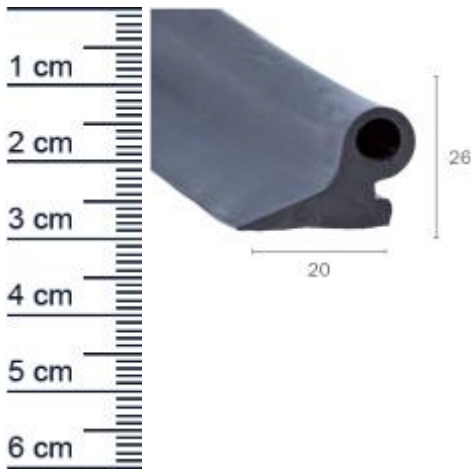

Verdeckdichtung für Cabrios | Höhe: 26 mm | Farb ... (Artikelnummer: AV0014)

Beschreibung:

Die **Cabrio-Verdeckdichtung AV0014 in der Farbe Schwarz** eignet sich für diverse Fahrzeuge. Der Einbau der Gummidichtung minimiert Fahrtgeräusche im Innenraum Ihres Fahrzeuges und schützt vor Wasser bzw. Regen.

Details zur Dichtung

- Farbe: Schwarz
- Höhe: 26 mm
- Breite: 20 mm
- Material: EPDM

Passende Automodelle:

- Mercedes-Benz 220 Cabrio
- Mercedes-Benz 300 Cabrio

Besonderheiten der Dichtung

- Sehr gute Witterungs- und Ozonbeständigkeit
- Vertraglich mit wasserverdunnbaren Acrylat-Lacken und umweltfreundlichen Lacken
- Besonders langlebig, leistungsfähig und wartungsfrei
- Zu 100% recyclingfähig
- Beinhaltet keine gefährlichen Chemikalien

Als Hinweis für Sie: Wir gewahren Ihnen bei jedem Dichtungskauf eine zusätzliche Reserve von 3-5 cm pro 5 Meter Länge, um sicherzustellen, dass Sie genug Material haben.

Unsere Autodichtungen lassen sich einfach und ohne Vorkenntnisse einbauen: