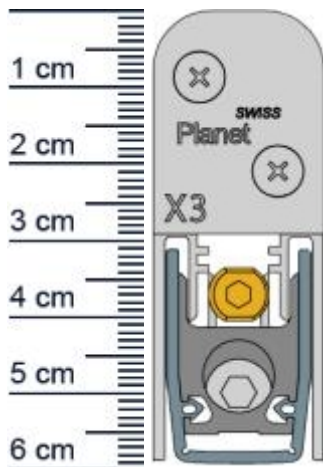

Planet X3 Absenktdichtung | Länge: 1335 mm (Artikelnummer: PL00028)

Beschreibung:

Dieser Artikel wird **ausschließlich mit GLS** versendet.

Die **Planet X3 Absenktdichtung PL00028** ist eine automatische Turdichtung für Haus- und Balkontüren aus Holz, Metall oder Kunststoff. Die Dichtung ist absolut Schlagregensicher. Zudem verfügt sie über drei Dichtbewegungen gleichzeitig, die alle separat einstellbar sind: unten, links und rechts.

Technische Daten zur Absenktdichtung

- Lieferlänge: 1335 mm
- Höhe: 30 mm
- Breite: 13 mm
- bis 52 dB bei Bodenluft 7 mm
- Material der Dichtung: Silikon
- Material des Profils: Aluminium

Besonderheiten der Absenktdichtung

- Hub 57/127mm, Seitenhub 27/67mm, einfach einstellbar
- Hochwertige Lippe aus Silikon, seitlicher Überstand einstellbar
- einseitige Auslösung mit Parallelabsenkung, Bandseitig
- Schlagregensicher (7A/9A, ift zertifiziert) Keine Entwässerungsrinne notwendig
- Klassifizierung nach DIN EN 12208, Prüfverfahren nach DIN EN 1027

Material: Aluminium

Lange: 1335 mm

DIN-Richtung: Beidseitig verwendbar, DIN-L (Links), DIN-R (Rechts)

Hubhöhe bis: 12 mm

Hersteller: ASSA ABLOY (Schweiz) AG

Turart: Auentur

Kurzbar um: 125 mm

Niederlassungen