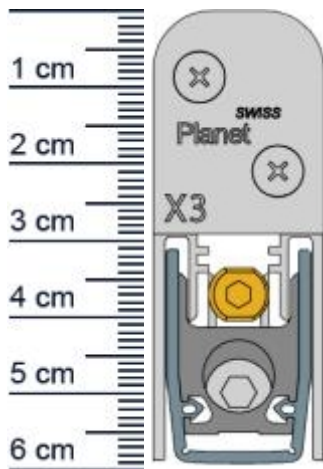

Planet X3 Absenkdeckung | Lange: 1335 mm (Artikelnummer: PL00028)

Beschreibung:

Dieser Artikel wird **ausschließlich mit GLS** versendet.

Die **Planet X3 Absenkdeckung PL00028** ist eine automatische Turdichtung für Haus- und Balkontüren aus Holz, Metall oder Kunststoff. Die Dichtung ist absolut Schlagregensicher. Zudem verfügt sie über drei Dichtbewegungen gleichzeitig, die alle separat einstellbar sind: unten, links und rechts.

Technische Daten zur Absenkdeckung

- Lieferlänge: 1335 mm
- Höhe: 30 mm
- Breite: 13 mm
- bis 52 dB bei Bodenluft 7 mm
- Material der Dichtung: Silikon
- Material des Profils: Aluminium

Besonderheiten der Absenkdeckung

- Hub 57/127mm, Seitenhub 27/67mm, einfach einstellbar
- Hochwertige Lippe aus Silikon, seitlicher Überstand einstellbar
- einseitige Auslösung mit Parallelabsenkung, Bandseitig
- Schlagregensicher (7A/9A, ift zertifiziert) Keine Entwässerungsrinne notwendig
- Klassifizierung nach DIN EN 12208, Prüfverfahren nach DIN EN 1027

Material: Aluminium

Lange: 1335 mm

DIN-Richtung: Beidseitig verwendbar, DIN-L (Links), DIN-R (Rechts)

Hubhöhe bis: 12 mm

Hersteller: ASSA ABLOY (Schweiz) AG

Turart: Auentur

Kurzbar um: 125 mm

Niederlassungen