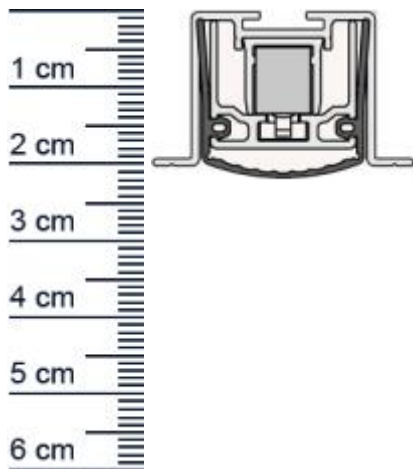

Schall-Ex Slide L-24/20 OS Absenkdichtung von At ... (Artikelnummer: BW0445)

Beschreibung:

Dieser Artikel wird **ausschließlich mit GLS** versendet.

Die **Schall-EX Slide L-24/20 OS Absenkdichtung BW0445** von Athmer ist eine automatische Turabdichtung für Schiebetüren mit Verriegelung. Sie verfügt über hohe Schalldämmwerte und einer integrierten Zuhaltung.

Technische Daten zur Absenkdichtung

- Lieferlänge: 708 mm (für 735 mm Normtür)
- Höhe: 20 mm
- Breite: 24 mm
- Material der Dichtung: Silikon selbstverloschend
- Material des Profils: Aluminium

Besonderheiten der Absenkdichtung

Produkt-Link

Ihr Preis: 73,80 pro Stuck
(inkl. 19 % MwSt. zzgl. Verpackung & Versand)

Druckdatum: 14.06.2026

Verpackungseinheit: Stuck

EAN/GTIN Code: 4052817102893
Farbe: Alu-werkblank
Nutbreite in mm: 24 mm
Einbauart: Zum Einfrasen
Material: Aluminium
Lange: 708 mm
DIN-Richtung: Beidseitig verwendbar, DIN-L (Links), DIN-R (Rechts)
Hubhohe bis: 16 mm
Hersteller: Athmer oHG
Turart: Schiebetur
Kurzbar um: 150 mm
Fur: Ja
Feuerschutzturen: