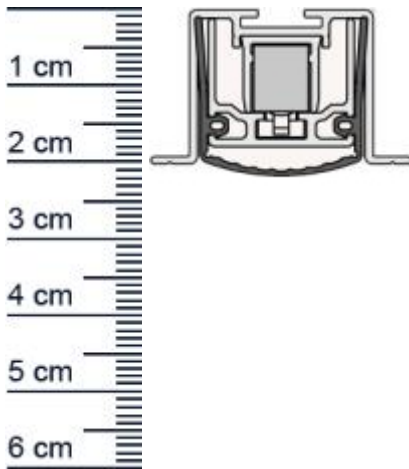

Schall-Ex Slide L-24/20 OS Absenkdichtung von At ... (Artikelnummer: BW0445)

Beschreibung:

Dieser Artikel wird **ausschließlich mit GLS** versendet.

Die **Schall-EX Slide L-24/20 OS Absenkdichtung BW0445** von Athmer ist eine automatische Turabdichtung für Schiebetüren mit Verriegelung. Sie verfügt über hohe Schalldämmwerte und einer integrierten Zuhaltung.

Technische Daten zur Absenkdichtung

- Lieferlänge: 708 mm (für 735 mm Normtür)
- Höhe: 20 mm
- Breite: 24 mm
- Material der Dichtung: Silikon selbstverloschend
- Material des Profils: Aluminium

Besonderheiten der Absenkdichtung

Produkt-Link

Ihr Preis: 73,80 pro Stuck
(inkl. 19 % MwSt. zzgl. Verpackung & Versand)

Druckdatum: 29.04.2026

Verpackungseinheit: Stuck

EAN/GTIN Code: 4052817102893
Farbe: Alu-werkblank
Nutbreite in mm: 24 mm
Einbauart: Zum Einfrasen
Material: Aluminium
Lange: 708 mm
DIN-Richtung: Beidseitig verwendbar, DIN-L (Links), DIN-R (Rechts)
Hubhohe bis: 16 mm
Hersteller: Athmer oHG
Turart: Schiebetur
Kurzbar um: 150 mm
Fur: Ja
Feuerschutzturen: