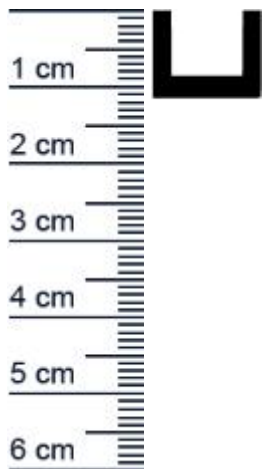

Kantenschutzprofil | Hohe: 12 mm | Farbe: schwarz (Artikelnummer: F1036)

Beschreibung:

Das **Kantenschutzprofil F1036 in der Farbe Schwarz** kann auf die unterschiedlichsten Kanten aufgesteckt werden. Durch das Anbringen eines Kantenschutzprofils kann z. B. ein Unfallrisiko minimiert werden.

Anwendungsgebiete von Kantenschutzprofilen:

- Öffentliche Gebäude
- Automobilindustrie
- Bauindustrie

Details zur Dichtung

- Farbe: Schwarz
- Innenma: 10 mm
- Außenma: 15 mm
- Hohe: 12 mm
- Material: TPE

Druckdatum: 09.05.2026

Verpackungseinheit: Meter

EAN/GTIN Code: 4052817025253
Farbe: Schwarz
Nutbreite in mm: 10 mm
Material: TPE (Thermoplastisches Elastomer)
Mae (H x B): 15 x 12
Selbstklebend: 0
Für Brandschutzturen: Nein
Hersteller: Graf-Dichtungen GmbH
Für Feuerschutzturen: Nein
Form: U-Form