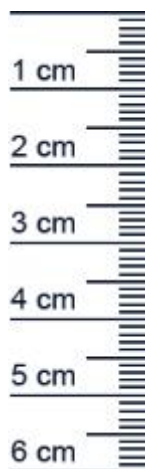

Schall-EX Abdeckblech Typ E | für Schall-EX Stad ... (Artikelnummer: BW0497)