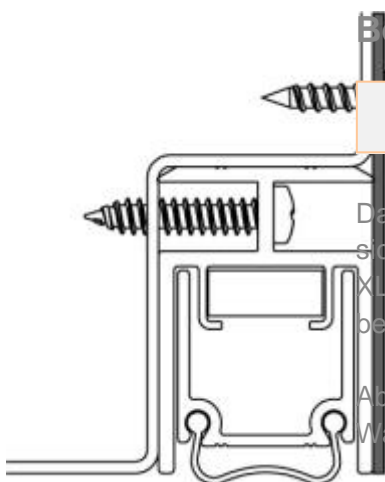

Schall-EX Abdeckblech Typ E | für Schall-EX Stad ... (Artikelnummer: BW0497)

Beschreibung:

Dieser Artikel wird **ausschließlich mit GLS** versendet.

Das **Schall-EX Stadi Abdeckblech Typ E BW0497** von Athmer eignet sich zum Abdecken der automatischen Absenkdichtung Schall-EX Stadi XL-40 DT. Es verfügt über ein mehrteiliges Dichtungssystem und eine besonders robuste Ausführung.

Absenkdichtungen helfen dabei Heizenergie für Sie zu sparen, da die Wärme nicht mehr so einfach aus dem Raum entweichen kann.

Technische Daten

- Länge: 1200 mm
- Geeignet für: Holzturen, Metallturen
- Oberfläche: geschliffen, foliert
- Material: Edelstahl
- Kopplungssystem bis 8 m Torbreite