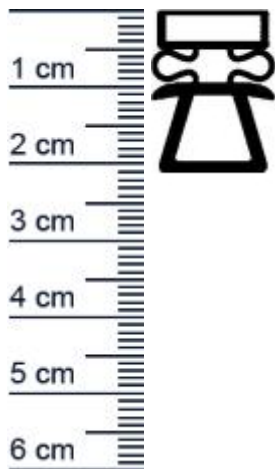

Kuhlschrankdichtungsrahmen | Hohe: 21,3 mm | Far ... (Artikelnummer: KUE0014)

Beschreibung:

Dieser Artikel wird **ausschließlich mit GLS** versendet.

Die **Kuhlschrankdichtung KUE0014 in der Farbe Grau** ist ein Steckprofil mit Magnet, welches Sie als fertig verschweißen Kuhlschrankdichtungsrahmen bei uns erhalten. Er kann für Kuhlschränke von Franke, Eisvoigt, Eisfink oder Hagola verwendet werden. Wenn Sie Risse oder Brüche bei Ihrer Kuhlschrankdichtung bemerken, sollten Sie das Dichtungsprofil zeitig austauschen, um da es sonst zu erhöhtem Energieverbrauch und Schimmelbildung führen kann. Mit diesem Profil können Sie ganz einfach verhindern, dass sich warme Luft in Ihrem Kuhlschrank ansammelt und zu Temperaturschwankungen führt.

Die Größe des Rahmens können Sie dabei ganz individuell nach Ihrem Wunschma festlegen.

Details zum Dichtungsprofil

- Höhe: 21,3 mm
- Breite: 16 mm
- Hohlkammern: 3
- Befestigung: Steckprofil
- Material: Weich-PVC