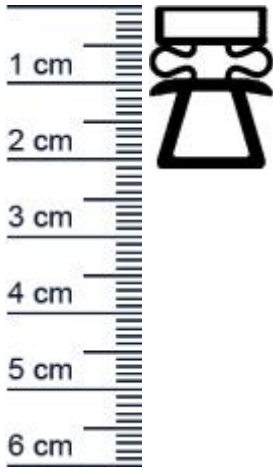

Kuhlschrankdichtungsrahmen | Hohe: 21,3 mm | Far ... (Artikelnummer: KUE0014)

Beschreibung:

Dieser Artikel wird **ausschließlich mit GLS** versendet.

Die **Kuhlschrankdichtung KUE0014 in der Farbe Grau** ist ein Steckprofil mit Magnet, welches Sie als fertig verschweißen Kuhlschrankdichtungsrahmen bei uns erhalten. Er kann für Kuhlschränke von Franke, Eisvoigt, Eisfink oder Hagola verwendet werden. Wenn Sie Risse oder Brüche bei Ihrer Kuhlschrankdichtung bemerken, sollten Sie das Dichtungsprofil zeitig austauschen, um da es sonst zu erhöhtem Energieverbrauch und Schimmelbildung führen kann. Mit diesem Profil können Sie ganz einfach verhindern, dass sich warme Luft in Ihrem Kuhlschrank ansammelt und zu Temperaturschwankungen führt.

Die Größe des Rahmens können Sie dabei ganz individuell nach Ihrem Wunsch festlegen.

Details zum Dichtungsprofil

- Höhe: 21,3 mm
- Breite: 16 mm
- Hohlkammern: 3
- Befestigung: Steckprofil
- Material: Weich-PVC