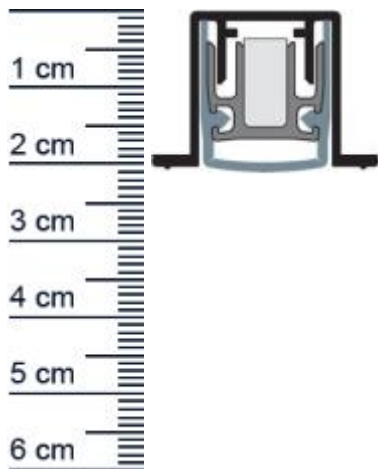

## Planet PU Absenktdichtung | Länge: 1335 mm (Artikelnummer: PL00174)

### Technische Daten zur Absenktdichtung

- Lieferlänge: 1335 mm (für 1360 mm Normtür)
- Höhe: 19,8 mm
- Breite: 20 mm
- bis 50 dB bei Bodenluft 7 mm
- Material der Dichtung: Silikon selbstverloschend
- Material des Profils: Aluminium

### Produkt-Link

**Ihr Preis:** 68,16 pro Stuck  
(inkl. 19 % MwSt. zzgl. Verpackung & Versand)

**Druckdatum:** 26.05.2026

**Verpackungseinheit:** Stuck

**EAN/GTIN Code:** 4052817043059  
**Farbe:** Alu-werkblank  
**Nutbreite in mm:** 19,8 mm  
**Einbauart:** Zum Einfrasen  
**Material:** Aluminium  
**Lange:** 1335 mm  
**DIN-Richtung:** Beidseitig verwendbar, DIN-L (Links), DIN-R (Rechts)  
**Hubhohe bis:** 16 mm  
**Hersteller:** ASSA ABLOY (Schweiz) AG  
**Turart:** Auentur, Innentur  
**Kurzbar um:** 125 mm  
**Fur:** Nein  
**Feuerschutzturen:**