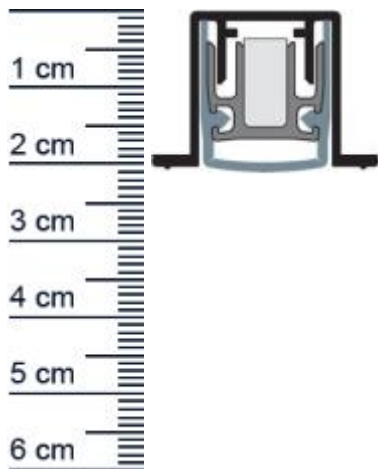

Planet PU Absenktdichtung | Länge: 1335 mm (Artikelnummer: PL00174)

Beschreibung:

Dieser Artikel wird **ausschließlich mit GLS** versendet.

Die **Planet PU Absenktdichtung PL00174** ist eine automatische Abdichtung für Holz- und Metalltüren. Dank der gerauschlösten Parallelabsenkung schleift sie nicht über den Boden und eignet sich speziell für einen unebenen Untergrund. Zudem wird sie auch gerne, aufgrund ihrer hervorragenden Eigenschaften, in Schall- und Rauchschutztüren verwendet.

Technische Daten zur Absenktdichtung

- Lieferlänge: 1335 mm (für 1360 mm Normtür)
- Höhe: 19,8 mm
- Breite: 20 mm
- bis 50 dB bei Bodenluft 7 mm
- Material der Dichtung: Silikon selbstverloschend
- Material des Profils: Aluminium

Druckdatum: 11.07.2026

Verpackungseinheit: Stuck

EAN/GTIN Code: 4052817043059
Farbe: Alu-werkblank
Nutbreite in mm: 19,8 mm
Einbauart: Zum Einfrasen
Material: Aluminium
Lange: 1335 mm
DIN-Richtung: Beidseitig verwendbar, DIN-L (Links), DIN-R (Rechts)
Hubhohe bis: 16 mm
Hersteller: ASSA ABLOY (Schweiz) AG
Turart: Auentur, Innentur
Kurzbar um: 125 mm
Fur: Nein
Feuerschutzturen: