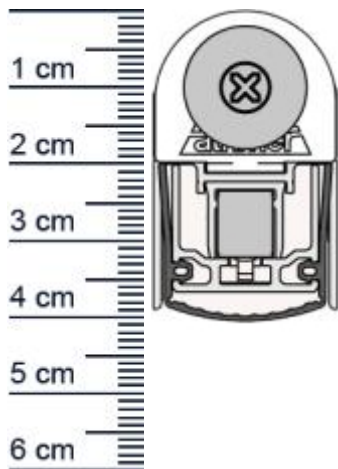

## Schall-Ex Slide & Lock L-24/20 WS Absenkdichtung ... (Artikelnummer: BW0441)

### Technische Daten zur Absenkdichtung

- Lieferlänge: 958 mm (für 985 mm Normtür)
- Höhe: 24 mm
- Breite: 20 mm
- Nutma: 24 mm breit x 20 mm tief
- Material der Dichtung: Silikon selbstverloschend
- Material des Profils: Aluminium

### Produkt-Link

**Druckdatum:** 29.04.2026

**Verpackungseinheit:** Stuck

**EAN/GTIN Code:** 4052817102855  
**Farbe:** Alu-werkblank  
**Nutbreite in mm:** 24 mm  
**Einbauart:** Zum Einfrasen  
**Material:** Aluminium  
**Lange:** 958 mm  
**DIN-Richtung:** Beidseitig verwendbar, DIN-L (Links), DIN-R (Rechts)  
**Hubhohe bis:** 16 mm  
**Hersteller:** Athmer oHG  
**Turart:** Schiebetur  
**Kurzbar um:** 150 mm  
**Fur** Ja  
**Feuerschutzturen:**