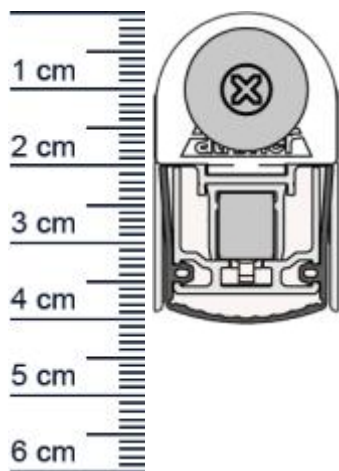

Schall-Ex Slide & Lock L-24/20 WS Absenkdichtung ... (Artikelnummer: BW0441)

Beschreibung:

Dieser Artikel wird **ausschließlich mit GLS** versendet.

Die **Schall-EX Slide & Lock L-24/20 WS Absenkdichtung BW0441** von Athmer ist eine automatische Turabdichtung. Sie wird bei Schiebetüren ohne Verriegelung benutzt. Diese Absenkdichtung hilft Zugluft zu stoppen und sorgt dafür, dass keine warme Luft mehr aus dem Raum entweichen kann. Durch den integrierten Haftmagnet wird das unbeabsichtigte Öffnen der Tür verhindert. Zudem bietet Sie einen hohen Schalldämmwert, weshalb sie sich auch perfekt zum Einbau an Wohnungs- und Haustüren eignet.

Technische Daten zur Absenkdichtung

- Lieferlänge: 958 mm (für 985 mm Normtür)
- Höhe: 24 mm
- Breite: 20 mm
- Nutma: 24 mm breit x 20 mm tief
- Material der Dichtung: Silikon selbstverloschend
- Material des Profils: Aluminium

Servicepoint Berlin Tempelhof
Germaniastrae 144
12099 Berlin
Telefon: +49 (0) 30 7202 194-50
Fax: +49 (0) 30 7202 194-51

Produkt-Link

Druckdatum: 14.06.2026

Verpackungseinheit: Stuck

EAN/GTIN Code: 4052817102855
Farbe: Alu-werkblank
Nutbreite in mm: 24 mm
Einbauart: Zum Einfrasen
Material: Aluminium
Lange: 958 mm
DIN-Richtung: Beidseitig verwendbar, DIN-L (Links), DIN-R (Rechts)
Hubhohe bis: 16 mm
Hersteller: Athmer oHG
Turart: Schiebetur
Kurzbar um: 150 mm
Fur Ja
Feuerschutzturen: