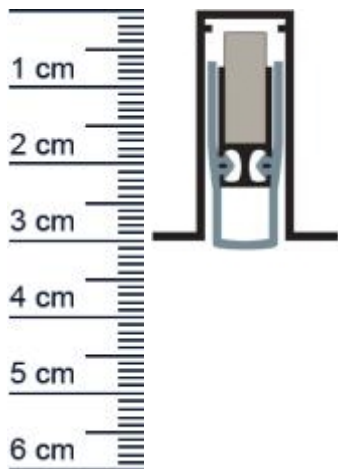

Planet FT Absenkdichtung | Länge: 1250 mm (Artikelnummer: PL01131)

Beschreibung:

Dieser Artikel wird **ausschließlich mit GLS** versendet.

Die **Planet FT Absenkdichtung PL01131** stoppt die Zugluft unter Ihren Türen!

Technische Daten zur Absenkdichtung

- Lieferlänge: 1250 mm
- Höhe: 30 mm
- Breite: 25 mm
- Nutma: 13,1 mm x 30,5 mm
- Befestigung: zum Einfräsen und anschließend zum Aufschrauben von unten mit bauseitigen Schrauben
- Material der Dichtung: Silikon
- Material des Profils: Aluminium

Servicepoint Berlin Tempelhof
Germaniastrae 144
12099 Berlin
Telefon: +49 (0) 30 7202 194-50
Fax: +49 (0) 30 7202 194-51

Produkt-Link

Druckdatum: 13.06.2026

Verpackungseinheit: Stuck

EAN/GTIN Code: 4052817043349
Farbe: Alu-werkblank
Nutbreite in mm: 13 mm
Einbauart: Zum Einfrasen
Material: Aluminium
Lange: 1250 mm
DIN-Richtung: Beidseitig verwendbar, DIN-L (Links), DIN-R (Rechts)
Hubhohe bis: 20 mm
Hersteller: ASSA ABLOY (Schweiz) AG
Turart: Auentur, Innentur
Kurzbar um: 100 mm
Fur Ja
Feuerschutzturen: