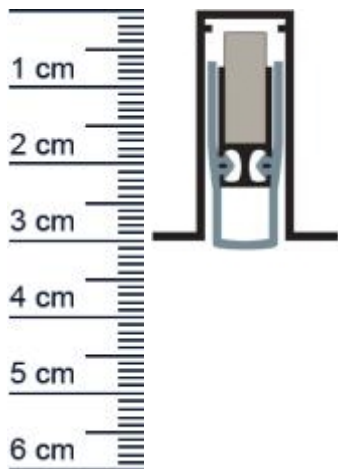

Planet FT Absenkdichtung | Länge: 1250 mm (Artikelnummer: PL01131)

Beschreibung:

Dieser Artikel wird **ausschließlich mit GLS** versendet.

Die **Planet FT Absenkdichtung PL01131** stoppt die Zugluft unter Ihren Türen!

Technische Daten zur Absenkdichtung

- Lieferlänge: 1250 mm
- Höhe: 30 mm
- Breite: 25 mm
- Nutmaß: 13,1 mm x 30,5 mm
- Befestigung: zum Einfräsen und anschließend zum Aufschrauben von unten mit bauseitigen Schrauben
- Material der Dichtung: Silikon
- Material des Profils: Aluminium

Servicepoint Berlin Tempelhof
Germaniastraße 144
12099 Berlin
Telefon: +49 (0) 30 7202 194-50
Fax: +49 (0) 30 7202 194-51

Produkt-Link

Druckdatum: 05.04.2026

Verpackungseinheit: Stück

EAN/GTIN Code: 4052817043349
Farbe: Alu-werkblank
Nutbreite in mm: 13 mm
Einbauart: Zum Einfräsen
Material: Aluminium
Länge: 1250 mm
DIN-Richtung: Beidseitig verwendbar, DIN-L (Links), DIN-R (Rechts)
Hubhöhe bis: 20 mm
Hersteller: ASSA ABLOY (Schweiz) AG
Türart: Außentür, Innentür
Kürzbar um: 100 mm
Für Ja
Feuerschutztüren: