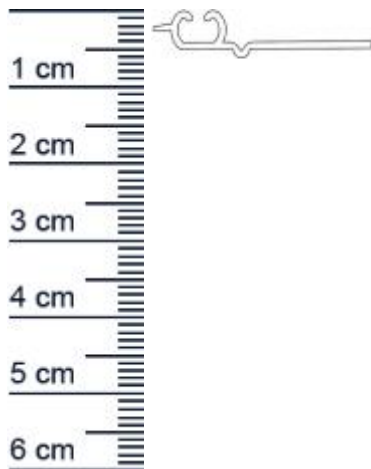

Duschdichtung für Geo Spezial Duschkabinen | 6 m ... (Artikelnummer: SP0620)

Beschreibung:

Dieser Artikel wird **ausschließlich mit GLS** versendet.

Die **Duschdichtung SP0620** ist ein Dusch-Wasserabweisprofil mit 135 Lippe und eignet sich für Geo Spezial Duschkabinen. Das Hart-PVC (zum Aufstecken auf das Glas) ist weitgehend transparent. Die Lippe ist aus weichem PVC und die Oberfläche ist leicht strukturiert. Zur Montage wird das Profil auf die Glasscheibe aufgesteckt bzw. aufgeschoben.

Details zur Dichtung

- Länge: 2 Meter
- Farbe: Transparent
- Breite: 23 mm
- Höhe: 6 mm
- Material: PVC
- Befestigung: zum Aufstecken

Besonderheiten der Dichtung

- für Eckdusche, Funckdusche und Nische geeignet
- ohne Magnet

Servicepoint Berlin Tempelhof

Germaniastrae 144
12099 Berlin
Telefon: +49 (0) 30 7202 194-50
Fax: +49 (0) 30 7202 194-51

Produkt-Link

Farbe:	Transparent
Glasstarke:	5 mm
Duschkabinentyp:	Eckdusche, Faltwand, Funfeckdusche, Nische
Magnet:	Ohne Magnet
Einbauart:	Ohne Magnet
Material:	PVC
Lange:	1990 mm
Einbauort:	Fur die Glastur
Montage:	Zum Aufstecken
Hersteller:	Graf-Dichtungen GmbH