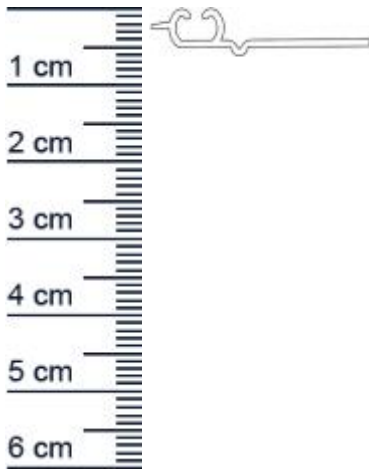

Duschdichtung für Geo Spezial Duschkabinen | 6 m ... (Artikelnummer: SP0620)

Beschreibung:

Dieser Artikel wird **ausschließlich mit GLS** versendet.

Die **Duschdichtung SP0620** ist ein Dusch-Wasserabweisprofil mit 135 Lippe und eignet sich für Geo Spezial Duschkabinen. Das Hart-PVC (zum Aufstecken auf das Glas) ist weitgehend transparent. Die Lippe ist aus weichem PVC und die Oberfläche ist leicht strukturiert. Zur Montage wird das Profil auf die Glasscheibe aufgesteckt bzw. aufgeschoben.

Details zur Dichtung

- Länge: 2 Meter
- Farbe: Transparent
- Breite: 23 mm
- Höhe: 6 mm
- Material: PVC
- Befestigung: zum Aufstecken

Besonderheiten der Dichtung

- für Eckdusche, Funckdusche und Nische geeignet
- ohne Magnet

Servicepoint Berlin Tempelhof
Germaniastrae 144
12099 Berlin
Telefon: +49 (0) 30 7202 194-50
Fax: +49 (0) 30 7202 194-51

Produkt-Link

Farbe:	Transparent
Glasstarke:	5 mm
Duschkabinentyp:	Eckdusche, Faltwand, Funfeckdusche, Nische
Magnet:	Ohne Magnet
Einbauart:	Ohne Magnet
Material:	PVC
Lange:	1990 mm
Einbauort:	Fur die Glastur
Montage:	Zum Aufstecken
Hersteller:	Graf-Dichtungen GmbH