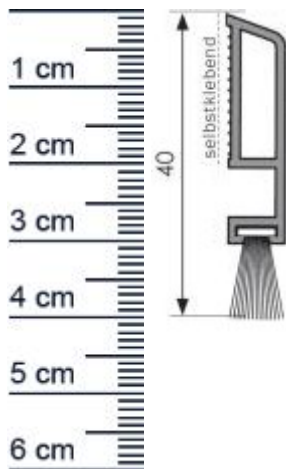

## Burstendichtung für Türen | Burstenhöhe: 10 mm | ... (Artikelnummer: SP0101)

### Beschreibung:

Dieser Artikel wird **ausschließlich mit GLS** versendet.

Die **Burstendichtung SP0101 in Braun** ist ein selbstklebendes Profil und eignet sich zur Befestigung an Türen. Die Dichtung sorgt zuverlässig dafür, dass weder Zugluft noch Schädlinge eindringen können. Aufgrund ihrer Vielseitigkeit lässt sie sich auch problemlos an Glastüren anbringen.

### Details zur Dichtung

- Farbe: Braun
- Befestigungsart: selbstklebend
- Gesamthöhe: 40 mm
- Gesamtbreite: 8 mm
- Burstenhöhe: 10 mm
- Länge: 1000 mm
- Material: Kunststoff