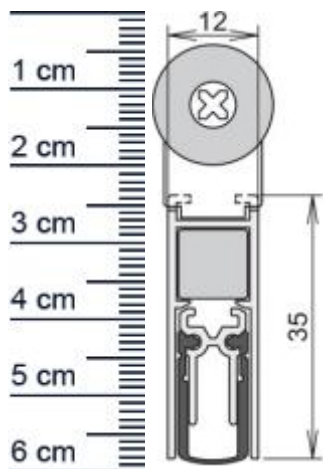

## Schall-Ex Slide & Lock M-12 WS Absenkdichtung vo ... (Artikelnummer: BW0300)

### Technische Daten zur Absenkdichtung

- Lieferlänge: 708 mm (für 735 mm Normtür)
- Höhe: 35 mm
- Breite: 12 mm
- Material der Dichtung: Silikon selbstverloschend
- Material des Profils: Aluminium

### Produkt-Link

**Druckdatum:** 14.06.2026

**Verpackungseinheit:** Stuck

**EAN/GTIN Code:** 4052817077849  
**Farbe:** Alu-werkblank  
**Nutbreite in mm:** 12 mm  
**Einbauart:** Zum Einfrasen  
**Material:** Aluminium  
**Lange:** 708 mm  
**DIN-Richtung:** Beidseitig verwendbar, DIN-L (Links), DIN-R (Rechts)  
**Hubhohe bis:** 11 mm  
**Hersteller:** Athmer oHG  
**Turart:** Schiebetur  
**Kurzbar um:** 125 mm  
**Fur** Ja  
**Feuerschutzturen:**