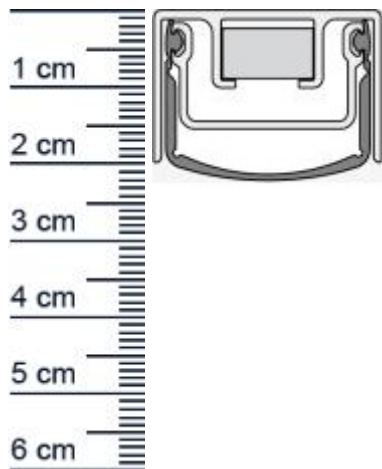

Schall-Ex Stadi L-30/20 WS Absenkdichtung von At ... (Artikelnummer: SP5386)

Beschreibung:

Dieser Artikel wird **ausschließlich mit GLS** versendet.

Die **Schall-EX Stadi L-30/20 WS Absenkdichtung SP5386** von Athmer ist eine automatische Turabdichtung. Sie verfügt über hohe Schalldämmwerte und einem automatischen Ausgleich, wodurch sie sich auch für schiefe oder unebene Böden eignet.

Technische Daten zur Absenkdichtung

- Lieferlänge: 1050 mm
- Höhe: 20 mm
- Breite: 30 mm
- Material der Dichtung: Silikon selbstverloschend
- Material des Profils: Aluminium

Besonderheiten der Absenkdichtung

- kurzbar um max. 150 mm
- gleicht einen Türspalt von bis zu 16 mm aus
- automatischer Höhen- und Niveaueausgleich
- einseitige Auslösung mit Parallelabsenkung
- eignet sich für Schallschutz, Rauchschutz und Feuerschutz

Produkt-Link

Ihr Preis: 79,78 pro Stuck
(inkl. 19 % MwSt. zzgl. Verpackung & Versand)

Druckdatum: 14.06.2026

Verpackungseinheit: Stuck

EAN/GTIN Code: 4052817052105
Farbe: Alu-werkblank
Nutbreite in mm: 30 mm
Einbauart: Zum Einfrasen
Material: Aluminium
Lange: 1050 mm
DIN-Richtung: Beidseitig verwendbar, DIN-L (Links), DIN-R (Rechts)
Hubhohe bis: 16 mm
Hersteller: Athmer oHG
Turart: Auentur, Innentur
Kurzbar um: 150 mm
Fur: Ja
Feuerschutzturen: