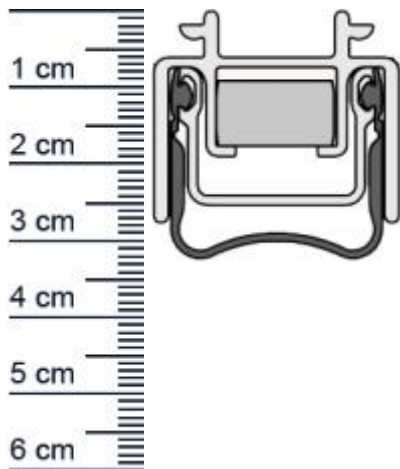

Schall-EX Stadi L-24/20 ES Absenkdichtung von At ... (Artikelnummer: BW0462)

Beschreibung:

Dieser Artikel wird **ausschließlich mit GLS** versendet.

Die **Schall-EX Stadi L-24/20 ES Absenkdichtung BW0462** von Athmer ist eine automatische Dichtung, die für verschiedene Drehflügeltüren eingesetzt werden kann. Besonders da sich diese Absenkdichtung dazu eignet um Heizenergie zu sparen. Denn mit ihr kann verhindert werden, dass Wärme ungehindert aus Ihrer Wohnung entweichen kann. Auch das Eindringen von Zugluft kann mit ihrer Hilfe vermieden werden.

Technische Daten zur Absenkdichtung

- Lieferlänge: 1083 mm (für 1110 mm Normtür)
- Höhe: 16,8 mm
- Breite: 25 mm
- Material der Dichtung: Silikon selbstverloschend
- Material des Profils: Aluminium

Besonderheiten der Absenkdichtung

- gleicht einen Türspalt von bis zu 13 mm aus
- automatischer Hohen- und Niveaueausgleich
- einseitige Auslösung mit Parallelabsenkung
- eignet sich für Schallschutz, Rauchschutz und Feuerschutz

Zur Information für Sie: Die Montage der Absenkdichtung erfolgt durch Einschieben, was einen winkellosen Anschlag ermöglicht.

Ihr Preis: 71,88 pro Stück
(inkl. 19 % MwSt. zzgl. Verpackung & Versand)

Druckdatum: 19.06.2026

Verpackungseinheit: Stück

Niederlassungen

Filiale München
Franz-Josef-Delonge-Str. 12-14
81249 München
Telefon: +49 (0) 89 2175 4604-0
Fax: +49 (0) 89 2175 4604-51

Servicepoint Berlin Tempelhof
Germaniastraße 144
12099 Berlin
Telefon: +49 (0) 30 7202 194-50
Fax: +49 (0) 30 7202 194-51

Produkt-Link