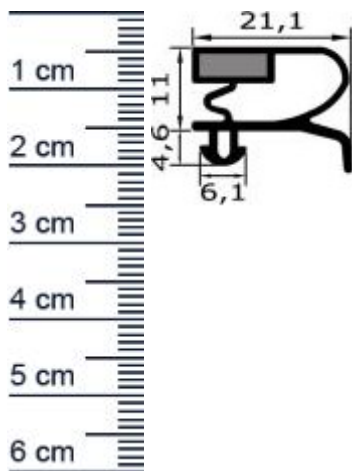

## Kuhlschrankdichtungsrahmen | Hohe: 15,6 mm | Far ... (Artikelnummer: KUE0080)

### Beschreibung:

Dieser Artikel wird **ausschließlich mit GLS** versendet.

Die **Kuhlschrankdichtung KUE0080 in der Farbe Grau** verschweißen wir für Sie zu einem lückenlosen Rahmen, um ein perfektes Dichterergebnis zu gewährleisten. Bei diesem Kuhlschrankdichtungsrahmen handelt es sich um ein Steckprofil mit Magnet, welches für Elemente von Angelo Po, Enofrigo, ISA/IRF, Alpeninox, Everlasting, Gemm oder C&D genutzt werden kann. Mit unseren Dichtungen, können Sie ganz leicht verhindern, dass warme Luft ungehindert in Ihren Kuhlschrank eindringt. Bei porösen Kuhlschrankdichtungen kann dieser Schutz nicht gewährleistet werden und die Chance auf gefährliche Schimmelbildung steigt erheblich. Zudem verbraucht der Kompressor des Geräts deutlich mehr Strom, da er versucht die Temperatur zu regulieren und abzukühlen. Die Größe des benötigten Rahmens können Sie selbst festlegen. Zum Ausmessen der benötigten Maße finden Sie bei uns einige nützliche [Expertentipps](#).

### Details zum Dichtungsprofil

- Höhe: 15,6 mm
- Breite: 21,1 mm
- Nutbreite: 6,1 mm
- Hohlkammern: 3
- Befestigung: Steckprofil
- Material: Weich-PVC