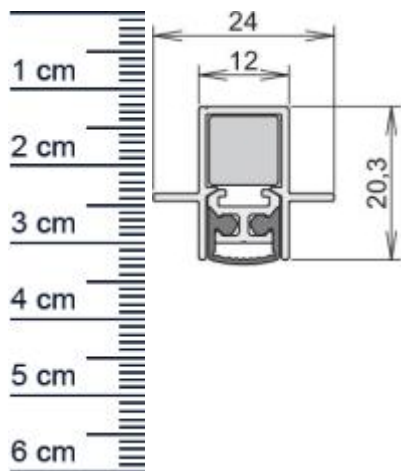

Unidicht S-12 Duo Absenkdichtung von Athmer | La ... (Artikelnummer: BW0326)

Beschreibung:

Dieser Artikel wird **ausschließlich mit GLS** versendet.

Die **Unidicht S-12 Duo Absenkdichtung BW0326** von Athmer ist eine automatische Turabdichtung für Euro-, Beschlag- und Profiltüren. Sie eignet sich besonders für Drehflügeltüren.

Diese Dichtung stoppt zuverlässig unangenehme Zugluft und steigert damit Ihren Wohnkomfort beträchtlich. Zudem spart sie Heizkosten, da die Wärme nicht mehr so einfach aus Ihren Räumen entweichen kann. Die **Unidicht-Automatic** ist wie der Name schon sagt, eine automatische Dichtung, die sich mit dem Schließen und Öffnen der Türe senkt und hebt. Ganz ohne dabei über den Boden zu schleifen, schließt sie so den Spalt unter der Tür ab.

Technische Daten zur Absenkdichtung

- Länge: 708 mm (für 735 mm Normtür)
- Höhe: 20,3 mm
- Breite: 12 mm
- Material der Dichtung: Silikon
- Material des Profils: Aluminium

Besonderheiten der Absenkdichtung

- gleicht einen Türspalt von bis zu 6 mm aus
- automatischer Ausgleich bei schiefem Boden
- zweiseitige Auslösung
- kurzbar um max. 125 mm

Zur Information für Sie: Eine Wind-EX anzubringen ist ganz einfach und erfordert kein besonderes Geschick. Das benötigte Zubehör für die Befestigung ist beigelegt.

Ihr Preis: 46,77 pro Stück
(inkl. 19 % MwSt. zzgl. Verpackung & Versand)

Niederlassungen

Filiale München
Franz-Josef-Delonge-Str. 12-14
81249 München
Telefon: +49 (0) 89 2175 4604-0
Fax: +49 (0) 89 2175 4604-51

Servicepoint Berlin Tempelhof
Germaniastrae 144
12099 Berlin
Telefon: +49 (0) 30 7202 194-50
Fax: +49 (0) 30 7202 194-51

Produkt-Link