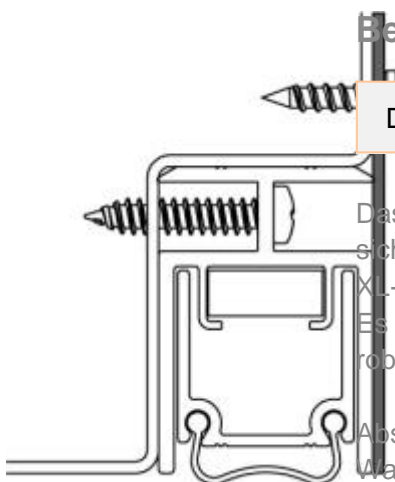

Schall-Ex Stadi Abdeckblech Typ E | Länge: 750 mm (Artikelnummer: BW0491)

Beschreibung:

Dieser Artikel wird **ausschließlich mit GLS** versendet.

Das **Schall-EX Stadi Abdeckblech Typ E BW0491** von Athmer eignet sich zum Abdecken der automatischen Absenkdichtung Schall-EX Stadi XL-40 DT.

Technische Daten

- Länge: 750 mm
- Geeignet für: Holzturen, Metallturen
- Oberfläche: geschliffen, foliert
- Material: Edelstahl
- Kopplungssystem bis 8 m Torbreite

Besonderheiten von Absenkdichtungen

- gleichen den Turspalt unter der Türe aus
- automatischer Ausgleich bei schiefem Boden
- unterschiedliche Auslosungsarten je nach Dichtung