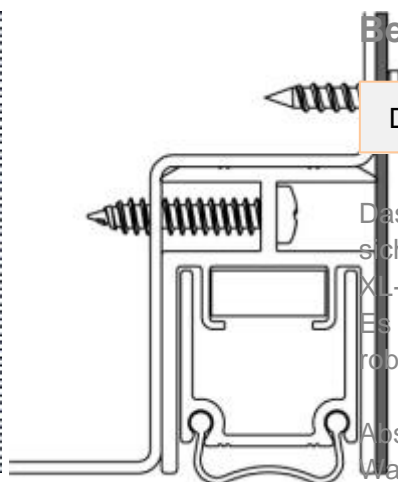

Schall-Ex Stadi Abdeckblech Typ E | Länge: 750 mm (Artikelnummer: BW0491)

Beschreibung:

Dieser Artikel wird **ausschließlich mit GLS** versendet.

Das **Schall-EX Stadi Abdeckblech Typ E BW0491** von Athmer eignet sich zum Abdecken der automatischen Absenkdichtung Schall-EX Stadi XL-40 DT.

Technische Daten

- Länge: 750 mm
- Geeignet für: Holzturen, Metallturen
- Oberfläche: geschliffen, foliert
- Material: Edelstahl
- Kopplungssystem bis 8 m Torbreite

Besonderheiten von Absenkdichtungen

- gleichen den Turspalt unter der Türe aus
- automatischer Ausgleich bei schiefem Boden
- unterschiedliche Auslosungsarten je nach Dichtung