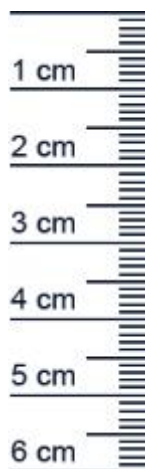

Schall-Ex Stadi Abdeckblech Typ E | Länge: 750 mm (Artikelnummer: BW0491)

Beschreibung:

Dieser Artikel wird **ausschließlich mit GLS** versendet.

Das **Schall-EX Stadi Abdeckblech Typ E BW0491** von Athmer eignet sich zum Abdecken der automatischen Absenkdichtung Schall-EX Stadi XL-40 DT.

Technische Daten

- Länge: 750 mm
- Geeignet für: Holzturen, Metallturen
- Oberfläche: geschliffen, foliert
- Material: Edelstahl
- Kopplungssystem bis 8 m Torbreite

Besonderheiten von Absenkdichtungen

- gleichen den Turspalt unter der Türe aus
- automatischer Ausgleich bei schiefem Boden
- unterschiedliche Auslosungsarten je nach Dichtung

Ihr Preis: 68,23 pro Stück
(inkl. 19 % MwSt. zzgl. Verpackung & Versand)

Druckdatum: 19.06.2026

Verpackungseinheit: Stück

EAN/GTIN Code: 4052817104569
Material: Aluminium
DIN-Richtung: Beidseitig verwendbar, DIN-L (Links), DIN-R (Rechts)