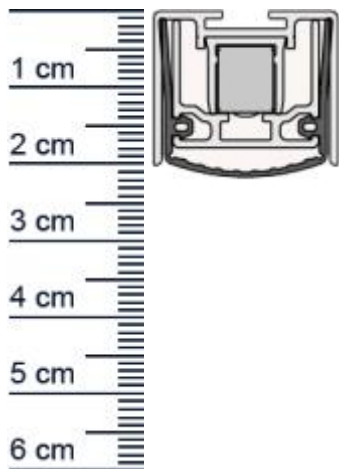

## Schall-Ex Slide L-24/20 WS Absenkdichtung von At ... (Artikelnummer: BW0450)

### Technische Daten zur Absenkdichtung

- Lieferlänge: 958 mm (für 985 mm Normtür)
- Höhe: 24 mm
- Breite: 20 mm
- Nutma: 24 mm breit x 20 mm tief
- Befestigung: zum Einfräsen und anschließend zum Aufschrauben von unten mit bauseitigen Schrauben
- Material der Dichtung: Silikon selbstverloschend
- Material des Profils: Aluminium

### Produkt-Link

**Druckdatum:** 29.04.2026

**Verpackungseinheit:** Stuck

**EAN/GTIN Code:** 4052817102947  
**Farbe:** Alu-werkblank  
**Nutbreite in mm:** 24 mm  
**Einbauart:** Zum Einfrasen  
**Material:** Aluminium  
**Lange:** 958 mm  
**DIN-Richtung:** Beidseitig verwendbar, DIN-L (Links), DIN-R (Rechts)  
**Hubhohe bis:** 16 mm  
**Hersteller:** Athmer oHG  
**Turart:** Schiebetur  
**Kurzbar um:** 150 mm  
**Fur** Ja  
**Feuerschutzturen:**