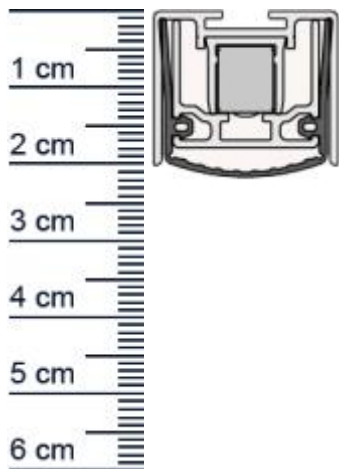

Schall-Ex Slide L-24/20 WS Absenkdichtung von At ... (Artikelnummer: BW0450)

Beschreibung:

Dieser Artikel wird **ausschließlich mit GLS** versendet.

Die **Schall-EX Slide L-24/20 WS Absenkdichtung BW0450** von Athmer ist eine automatische Turabdichtung. Sie wird bei Schiebetüren mit Verriegelung benutzt. Diese Absenkdichtung hilft Zugluft zu stoppen und sorgt dafür, dass keine warme Luft mehr aus dem Raum entweichen kann. Zudem bietet Sie einen hohen Schalldämmwert und besitzt eine integrierte Zuhaltung.

Technische Daten zur Absenkdichtung

- Lieferlänge: 958 mm (für 985 mm Normtür)
- Höhe: 24 mm
- Breite: 20 mm
- Nutma: 24 mm breit x 20 mm tief
- Befestigung: zum Einfräsen und anschließend zum Aufschrauben von unten mit bauseitigen Schrauben
- Material der Dichtung: Silikon selbstverloschend
- Material des Profils: Aluminium

Servicepoint Berlin Tempelhof

Germaniastrae 144
12099 Berlin
Telefon: +49 (0) 30 7202 194-50
Fax: +49 (0) 30 7202 194-51

Produkt-Link

Druckdatum: 14.06.2026

Verpackungseinheit: Stuck

EAN/GTIN Code: 4052817102947
Farbe: Alu-werkblank
Nutbreite in mm: 24 mm
Einbauart: Zum Einfrasen
Material: Aluminium
Lange: 958 mm
DIN-Richtung: Beidseitig verwendbar, DIN-L (Links), DIN-R (Rechts)
Hubhohe bis: 16 mm
Hersteller: Athmer oHG
Turart: Schiebetur
Kurzbar um: 150 mm
Fur Ja
Feuerschutzturen: