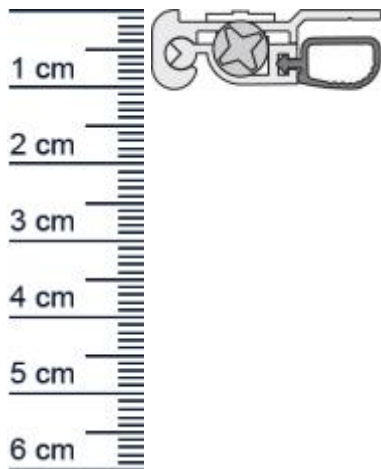

Luftstopp BD Absenkdichtung von Athmer | Länge: ... (Artikelnummer: BW0066)

Beschreibung:

Dieser Artikel wird **ausschließlich mit GLS** versendet.

Die **Luftstopp BD Absenkdichtung BW0066** von Athmer ist eine automatische Turabdichtung, die sich für DIN Links eignet. Das massive Auengehäuse und die "Schutznase" behüten die Dichtung vor etwaigen Beschädigungen.

Technische Daten zur Absenkdichtung

- Länge: 1083 mm (für 1110 mm Normtür)
- Höhe: 10 mm
- Breite: 30 mm
- Material der Dichtung: PVC
- Material des Profils: Aluminium

Besonderheiten der Absenkdichtung

- gleicht einen Türspalt von 10 bis 22 mm aus
- automatischer Ausgleich bei schieferm Boden
- einseitige Auslösung mit Parallelabsenkung
- Verwendung: DIN-L

Produkt-Link

Druckdatum: 27.06.2026

Verpackungseinheit: Stuck

EAN/GTIN Code: 4052817011119
Farbe: Alu-werkblank
Einbauart: Zum Aufschrauben
Material: Aluminium
Lange: 1083 mm
DIN-Richtung: Beidseitig verwendbar, DIN-L (Links), DIN-R (Rechts)
Hubhöhe bis: 12 mm
Hersteller: Athmer oHG
Turart: Auentur, Innentur
Fur Ja
Feuerschutzturen: