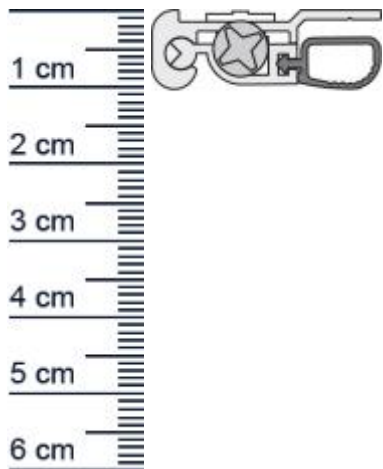

## Luftstopp BD Absenkichtung von Athmer | Länge: ... (Artikelnummer: BW0066)

### Beschreibung:

Dieser Artikel wird **ausschließlich mit GLS** versendet.

Die **Luftstopp BD Absenkichtung BW0066** von Athmer ist eine automatische Turabdichtung, die sich für DIN Links eignet. Das massive Auengehäuse und die "Schutznase" behuten die Dichtung vor etwaigen Beschädigungen.

### Technische Daten zur Absenkichtung

- Länge: 1083 mm (für 1110 mm Normtür)
- Höhe: 10 mm
- Breite: 30 mm
- Material der Dichtung: PVC
- Material des Profils: Aluminium

### Produkt-Link

**Druckdatum:** 01.05.2026

**Verpackungseinheit:** Stuck

**EAN/GTIN Code:** 4052817011119  
**Farbe:** Alu-werkblank  
**Einbauart:** Zum Aufschrauben  
**Material:** Aluminium  
**Lange:** 1083 mm  
**DIN-Richtung:** Beidseitig verwendbar, DIN-L (Links), DIN-R (Rechts)  
**Hubhöhe bis:** 12 mm  
**Hersteller:** Athmer oHG  
**Turart:** Auentur, Innentur  
**Fur** Ja  
**Feuerschutzturen:**