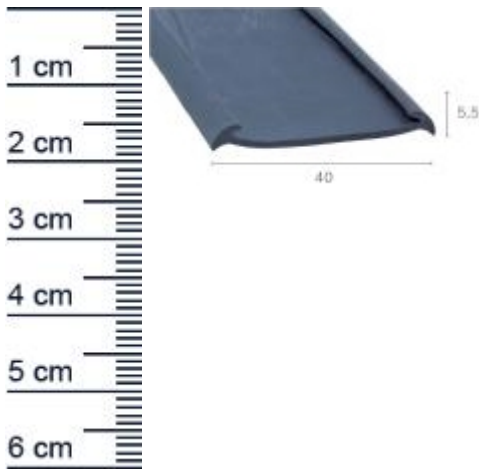

## Scheibendichtung für Fahrzeugscheiben | Hohe: 5, ... (Artikelnummer: AE0010)

### Beschreibung:

Diese Gummiunterlage in der Farbe Schwarz ist bei diversen Fahrzeugtypen einsetzbar. Insbesondere eignet sich die Gummidichtung jedoch für das **Mercedes-Benz Modell 170 V**. Der Einbauort der Autodichtung befindet sich beispielsweise bei den hinteren Stostangen-Halterungen an Fahrzeugen.

### Details zur Dichtung

- Farbe: Schwarz
- Hohe: 5,5 mm
- Breite: 40 mm
- Material: EPDM