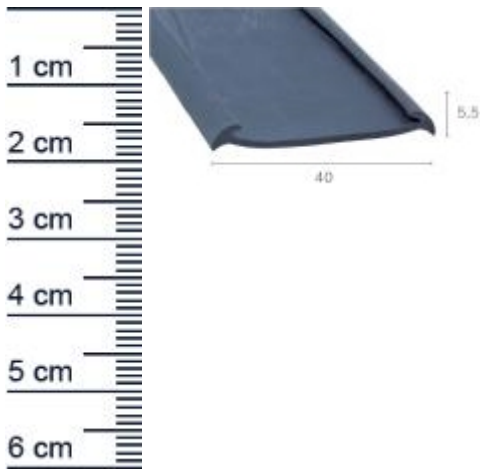

Scheibendichtung für Fahrzeugscheiben | Hohe: 5, ... (Artikelnummer: AE0010)

Beschreibung:

Diese Gummiunterlage in der Farbe Schwarz ist bei diversen Fahrzeugtypen einsetzbar. Insbesondere eignet sich die Gummidichtung jedoch für das **Mercedes-Benz Modell 170 V**. Der Einbauort der Autodichtung befindet sich beispielsweise bei den hinteren Stotangen-Halterungen an Fahrzeugen.

Details zur Dichtung

- Farbe: Schwarz
- Höhe: 5,5 mm
- Breite: 40 mm
- Material: EPDM

Besonderheiten der Dichtung

- Sehr gute Witterungs- und Ozonbeständigkeit
- Vertraglich mit wasserverdünnbaren Acrylat-Lacken und umweltfreundlichen Lacken
- Besonders langlebig, leistungsfähig und wartungsfrei
- Zu 100% recyclingfähig
- Beinhaltet keine gefährlichen Chemikalien

Als Hinweis für Sie: Bei jedem Kauf einer Dichtung schneiden wir Ihnen eine Reserve von 3-5 cm pro 5 Meter Länge hinzu, um sicherzustellen, dass Sie genug Material zum Einbau haben.

Unsere Autodichtungen lassen sich einfach und ohne Vorkenntnisse einbauen: