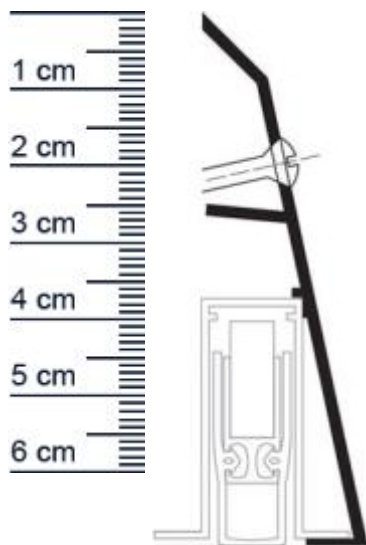

## Planet Sockel | Länge: 950 mm (Artikelnummer: PL00062)

### Technische Daten zum Profil

- Lieferlänge: 950 mm
- Höhe: 69 mm
- Breite: 22 mm
- Farbe: nur EV1 farblos eloxiert
- max. kurzbar um 100 mm
- Material des Profils: Aluminium

**DIN-Richtung:** Beidseitig verwendbar, DIN-L (Links), DIN-R (Rechts)

**Hersteller:** ASSA ABLOY (Schweiz) AG

**Turart:** Auentur, Innentur

**Kurzbar um:** 850 mm