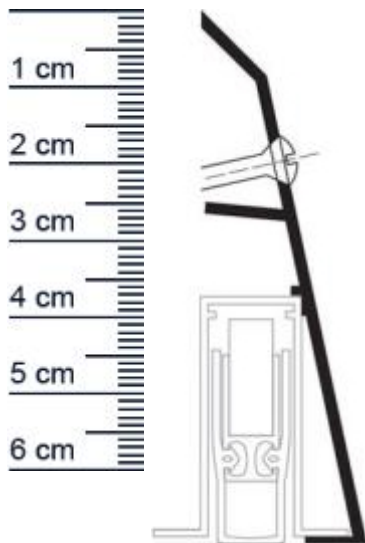

Planet Sockel | Länge: 950 mm (Artikelnummer: PL00062)

Beschreibung:

Dieser Artikel wird **ausschließlich mit GLS** versendet.

Der **Planet Sockel PL00062** kann bei allen Türen, die nicht genietet werden können, z.B. da sie aus Stahl oder Alu sind, eingesetzt werden. Auch bei Altbausanierungen lässt er sich schnell und einfach nachträglich montieren.

Technische Daten zum Profil

- Lieferlänge: 950 mm
- Höhe: 69 mm
- Breite: 22 mm
- Farbe: nur EV1 farblos eloxiert
- max. kurzbar um 100 mm
- Material des Profils: Aluminium

Besonderheiten des Profils

- Ideale Nachrüstung für bestehende Türen
- Passend zu Planet FT, RF, BS, N, BL
- Leichte Montage, aufgesetzt auf Türen

Produkt-Link

Druckdatum: 16.06.2026

Verpackungseinheit: Stuck

EAN/GTIN Code: 4052817042632

Farbe: Silber

Einbauart: Zum Aufschrauben

Material: Aluminium

Lange: 950 mm

DIN-Richtung: Beidseitig verwendbar, DIN-L (Links), DIN-R (Rechts)

Hersteller: ASSA ABLOY (Schweiz) AG

Turart: Auentur, Innentur

Kurzbar um: 850 mm

Niederlassungen

Filiale Munchen

Franz-Josef-Delonge-Str. 12-14
81249 Munchen
Telefon: +49 (0) 89 2175 4604-0
Fax: +49 (0) 89 2175 4604-51