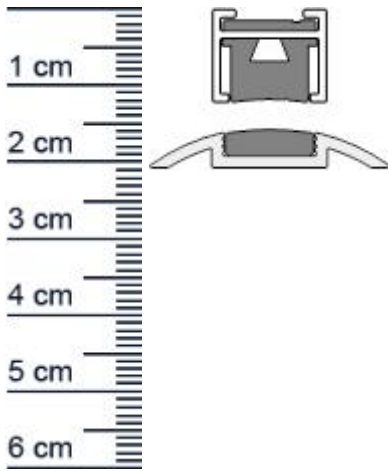

## Magnetomat | magnetische Absenkdichtung | Länge: ... (Artikelnummer: BW0220)

### Technische Daten zur Absenkdichtung

- Länge: 833 mm
- Höhe: 12 mm
- Nutma: 14,8 mm
- Hubhöhe: 5 mm
- Kurzbar: Ja
- Material: Aluminium

**Druckdatum:** 27.06.2026

**Verpackungseinheit:** Stück

**EAN/GTIN Code:** 4052817068366

**Farbe:** Silber

**Nutbreite in mm:** 15 mm

**Material:** Aluminium

### Produkt-Link

**Lange:** 833 mm  
**DIN-Richtung:** Beidseitig verwendbar, DIN-L (Links), DIN-R (Rechts)  
**Hubhöhe bis:** 5 mm  
**Hersteller:** Athmer oHG