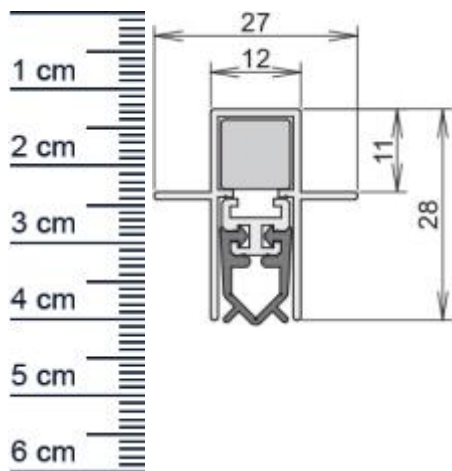

Unidicht ES Duo Absenkdichtung von Athmer | Lang ... (Artikelnummer: BW0316)

Beschreibung:

Dieser Artikel wird **ausschließlich mit GLS** versendet.

Die **Unidicht ES Duo Absenkdichtung BW0316** von Athmer ist eine automatische Turabdichtung für Euro-, Beschlag- und Profiltüren. Diese Dichtung stoppt zuverlässig unangenehme Zugluft und steigert damit Ihren Wohnkomfort beträchtlich. Zudem spart sie Heizkosten, da die Wärme nicht mehr so einfach aus Ihren Räumen entweichen kann. Die **Unidicht-Automatic** ist wie der Name schon sagt, eine automatische Dichtung, die sich mit dem Schließen und Öffnen der Türe senkt und hebt. Ganz ohne dabei über den Boden zu schleifen, schließt sie so den Spalt unter der Tür ab.

Technische Daten zur Absenkdichtung

- Länge: 708 mm (für 735 mm Normtür)
- Höhe: 28 mm
- Breite: 12 mm
- Material der Dichtung: Silikon selbstverloschend
- Material des Profils: Aluminium

Besonderheiten der Absenkdichtung

- gleicht einen Türspalt von bis zu 11 mm aus
- automatischer Ausgleich bei schiefem Boden
- zweiseitige Auslösung
- kurzbar um max. 125 mm

Zur Information für Sie: Eine Wind-EX anzubringen ist ganz einfach und erfordert kein besonderes Geschick. Das benötigte Zubehör für die Befestigung ist beigelegt.

Ihr Preis: 46,77 pro Stück
(inkl. 19 % MwSt. zzgl. Verpackung & Versand)

Niederlassungen

Filiale München
Franz-Josef-Delonge-Str. 12-14
81249 München
Telefon: +49 (0) 89 2175 4604-0
Fax: +49 (0) 89 2175 4604-51

Servicepoint Berlin Tempelhof
Germaniastrae 144
12099 Berlin
Telefon: +49 (0) 30 7202 194-50
Fax: +49 (0) 30 7202 194-51

Produkt-Link