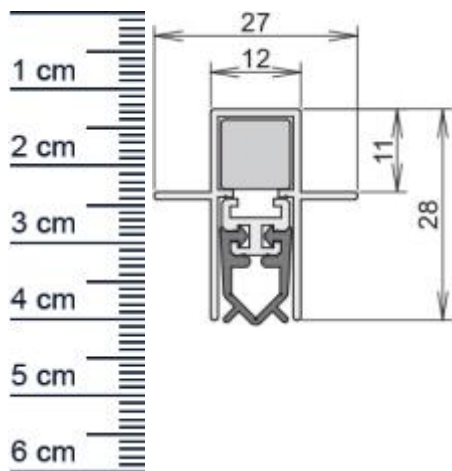

Unidicht ES Duo Absenkdichtung von Athmer | Lang ... (Artikelnummer: BW0316)

Beschreibung:

Dieser Artikel wird **ausschließlich mit GLS** versendet.

Die **Unidicht ES Duo Absenkdichtung BW0316** von Athmer ist eine automatische Turabdichtung für Euro-, Beschlag- und Profiltüren. Diese Dichtung stoppt zuverlässig unangenehme Zugluft und steigert damit Ihren Wohnkomfort beträchtlich. Zudem spart sie Heizkosten, da die Wärme nicht mehr so einfach aus Ihren Räumen entweichen kann. Die **Unidicht-Automatic** ist wie der Name schon sagt, eine automatische Dichtung, die sich mit dem Schließen und Öffnen der Türe senkt und hebt. Ganz ohne dabei über den Boden zu schleifen, schließt sie so den Spalt unter der Tür ab.

Technische Daten zur Absenkdichtung

- Länge: 708 mm (für 735 mm Normtür)
- Höhe: 28 mm
- Breite: 12 mm
- Material der Dichtung: Silikon selbstverloschend
- Material des Profils: Aluminium

Besonderheiten der Absenkdichtung

- gleicht einen Türspalt von bis zu 11 mm aus
- automatischer Ausgleich bei schiefem Boden
- zweiseitige Auslösung
- kurzbar um max. 125 mm

Zur Information für Sie: Eine Wind-EX anzubringen ist ganz einfach und erfordert kein besonderes Geschick. Das benötigte Zubehör für die Befestigung ist beigelegt.

Servicepoint Berlin Tempelhof
Germaniastrae 144
12099 Berlin
Telefon: +49 (0) 30 7202 194-50
Fax: +49 (0) 30 7202 194-51

Produkt-Link

Druckdatum: 28.06.2026

Verpackungseinheit: Stuck

EAN/GTIN Code: 4052817078013
Farbe: Alu-werkblank
Nutbreite in mm: 12 mm
Einbauart: Zum Einfrasen
Material: Aluminium
Lange: 708 mm
DIN-Richtung: Beidseitig verwendbar, DIN-L (Links), DIN-R (Rechts)
Hubhohe bis: 11 mm
Hersteller: Athmer oHG
Turart: Auentur, Innentur
Kurzbar um: 125 mm
Fur: Nein
Feuerschutzturen: