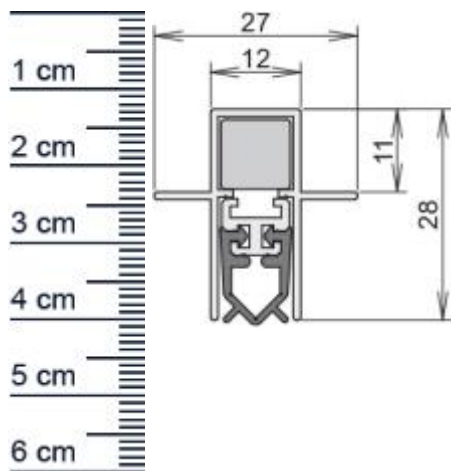

Unidicht ES Duo Absenkdichtung von Athmer | Lang ... (Artikelnummer: BW0316)

Beschreibung:

Dieser Artikel wird **ausschließlich mit GLS** versendet.

Die **Unidicht ES Duo Absenkdichtung BW0316** von Athmer ist eine automatische Turabdichtung für Euro-, Beschlag- und Profiltüren. Diese Dichtung stoppt zuverlässig unangenehme Zugluft und steigert damit Ihren Wohnkomfort beträchtlich. Zudem spart sie Heizkosten, da die Wärme nicht mehr so einfach aus Ihren Räumen entweichen kann. Die **Unidicht-Automatic** ist wie der Name schon sagt, eine automatische Dichtung, die sich mit dem Schließen und Öffnen der Türe senkt und hebt. Ganz ohne dabei über den Boden zu schleifen, schließt sie so den Spalt unter der Tür ab.

Technische Daten zur Absenkdichtung

- Länge: 708 mm (für 735 mm Normtür)
- Höhe: 28 mm
- Breite: 12 mm
- Material der Dichtung: Silikon selbstverloschend
- Material des Profils: Aluminium

Besonderheiten der Absenkdichtung

- gleicht einen Türspalt von bis zu 11 mm aus
- automatischer Ausgleich bei schiefem Boden
- zweiseitige Auslösung
- kurzbar um max. 125 mm

Zur Information für Sie: Eine Wind-EX anzubringen ist ganz einfach und erfordert kein besonderes Geschick. Das benötigte Zubehör für die Befestigung ist beigelegt.

Ihr Preis: 46,77 pro Stück
(inkl. 19 % MwSt. zzgl. Verpackung & Versand)

Niederlassungen

Filiale München
Franz-Josef-Delonge-Str. 12-14
81249 München
Telefon: +49 (0) 89 2175 4604-0
Fax: +49 (0) 89 2175 4604-51

Servicepoint Berlin Tempelhof
Germaniastrae 144
12099 Berlin
Telefon: +49 (0) 30 7202 194-50
Fax: +49 (0) 30 7202 194-51

Produkt-Link