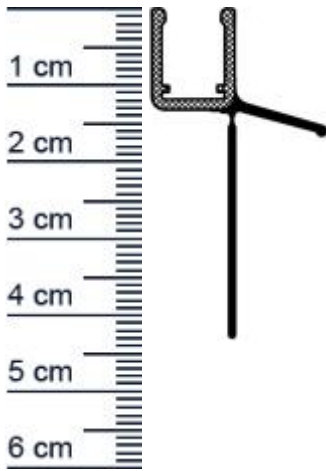

Duschdichtung mit 135 Lippe | Glasstärke: 6 8 ... (Artikelnummer: SP5108)

Beschreibung:

Dieser Artikel wird **ausschließlich mit GLS** versendet.

Die **Duschdichtung SP5108** ist ein Dusch-Wasserabweisprofil mit 135 Lippe. Das Hart-PVC (zum Aufstecken auf das Glas) ist weitgehend transparent. Die Hohlkammer ist aus weichem PVC und die Oberfläche leicht strukturiert. Zur Montage wird das Profil auf die Glasscheibe aufgesteckt bzw. aufgeschoben.

Details zur Dichtung

- Länge: 2 Meter
- Höhe: 46 mm
- Breite: 23 mm
- Glasstärke: 6 - 8 mm
- Befestigung: zum Aufstecken
- Material: PVC, Hart-PVC

Besonderheiten der Dichtung

- **eignet sich für 6 - 8 mm Glasstärke**
- für Eckduschen, Funckdusche und Nische geeignet
- ohne Magnet

Servicepoint Berlin Tempelhof

Germaniastrae 144
12099 Berlin
Telefon: +49 (0) 30 7202 194-50
Fax: +49 (0) 30 7202 194-51

Produkt-Link

Verpackungseinheit: Stuck

EAN/GTIN Code: 4052817049662
Farbe: Transparent
Glasstarke: 6-8 mm
Duschkabinentyp: Eckdusche, Faltdwand, Funfeckdusche, Nische
Magnet: Ohne Magnet
Einbauart: Ohne Magnet
Material: PVC
Lange: 2010 mm
Einbauort: Fur die Glatur
Montage: Zum Aufstecken
Hersteller: Graf-Dichtungen GmbH