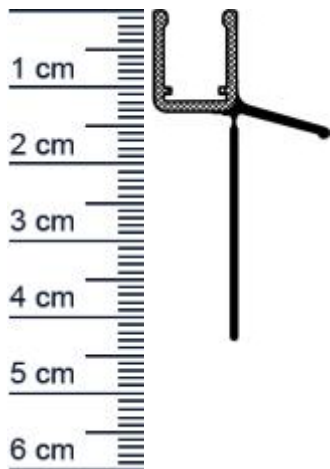

Duschdichtung mit 135 Lippe | Glasstärke: 6 8 ... (Artikelnummer: SP5108)

Beschreibung:

Dieser Artikel wird **ausschließlich mit GLS** versendet.

Die **Duschdichtung SP5108** ist ein Dusch-Wasserabweisprofil mit 135 Lippe. Das Hart-PVC (zum Aufstecken auf das Glas) ist weitgehend transparent. Die Hohlkammer ist aus weichem PVC und die Oberfläche leicht strukturiert. Zur Montage wird das Profil auf die Glasscheibe aufgesteckt bzw. aufgeschoben.

Details zur Dichtung

- Länge: 2 Meter
- Höhe: 46 mm
- Breite: 23 mm
- Glasstärke: 6 - 8 mm
- Befestigung: zum Aufstecken
- Material: PVC, Hart-PVC

Besonderheiten der Dichtung

- **eignet sich für 6 - 8 mm Glasstärke**
- für Eckduschen, Funckdusche und Nische geeignet
- ohne Magnet

Servicepoint Berlin Tempelhof

Germaniastrae 144
12099 Berlin
Telefon: +49 (0) 30 7202 194-50
Fax: +49 (0) 30 7202 194-51

Produkt-Link

Verpackungseinheit: Stuck

EAN/GTIN Code: 4052817049662
Farbe: Transparent
Glasstarke: 6-8 mm
Duschkabinentyp: Eckdusche, faltwand, Funfeckdusche, Nische
Magnet: Ohne Magnet
Einbauart: Ohne Magnet
Material: PVC
Lange: 2010 mm
Einbauort: Fur die Glatur
Montage: Zum Aufstecken
Hersteller: Graf-Dichtungen GmbH