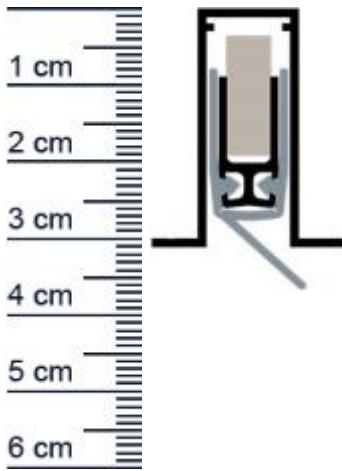

Planet RF Absenkdichtung | DIN Rechts | Länge: 3 ... (Artikelnummer: PL00068)

Beschreibung:

Dieser Artikel wird **ausschließlich mit GLS** versendet.

Die **Planet RF Absenkdichtung PL00068** ist eine automatische Abdichtung für Holz-, Metall- und Kunststofftüren. Dank der gerauschlosen Parallelabsenkung schleift sie nicht über den Boden und eignet sich speziell für unebene Böden. Zudem kann sie, aufgrund ihrer hervorragenden Eigenschaften, auch in Schall- und Rauchschutztüren Verwendung finden.

Technische Daten zur Absenkdichtung

- Lieferlänge: 350 mm
- Höhe: 30 mm
- Breite: 13 mm
- bis 44 dB bei Bodenluft 7 mm
- Ausführung: DIN Rechts
- Material der Dichtung: Silikon selbstverloschend
- Material des Profils: Aluminium

Produkt-Link

Ihr Preis: 88,06 pro Stuck
(inkl. 19 % MwSt. zzgl. Verpackung & Versand)

Druckdatum: 29.04.2026

Verpackungseinheit: Stuck

EAN/GTIN Code: 4052817097557
Farbe: Alu-werkblank
Nutbreite in mm: 13 mm
Einbauart: Zum Einfrasen
Material: Aluminium
Lange: 350 mm
DIN-Richtung: Beidseitig verwendbar, DIN-L (Links), DIN-R (Rechts)
Hubhohe bis: 20 mm
Hersteller: ASSA ABLOY (Schweiz) AG
Turart: Auentur, Innentur, Schiebetur
Kurzbar um: 100 mm
Fur: Nein
Feuerschutzturen: