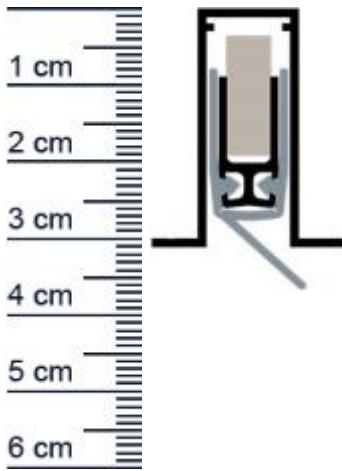

Planet RF Absenkdichtung | DIN Rechts | Länge: 3 ... (Artikelnummer: PL00068)

Beschreibung:

Dieser Artikel wird **ausschließlich mit GLS** versendet.

Die **Planet RF Absenkdichtung PL00068** ist eine automatische Abdichtung für Holz-, Metall- und Kunststofftüren. Dank der gerauschlosen Parallelabsenkung schleift sie nicht über den Boden und eignet sich speziell für unebene Böden. Zudem kann sie, aufgrund ihrer hervorragenden Eigenschaften, auch in Schall- und Rauchschutztüren Verwendung finden.

Technische Daten zur Absenkdichtung

- Lieferlänge: 350 mm
- Höhe: 30 mm
- Breite: 13 mm
- bis 44 dB bei Bodenluft 7 mm
- Ausführung: DIN Rechts
- Material der Dichtung: Silikon selbstverloschend
- Material des Profils: Aluminium

Produkt-Link

Ihr Preis: 88,06 pro Stuck
(inkl. 19 % MwSt. zzgl. Verpackung & Versand)

Druckdatum: 14.06.2026

Verpackungseinheit: Stuck

EAN/GTIN Code: 4052817097557
Farbe: Alu-werkblank
Nutbreite in mm: 13 mm
Einbauart: Zum Einfrasen
Material: Aluminium
Lange: 350 mm
DIN-Richtung: Beidseitig verwendbar, DIN-L (Links), DIN-R (Rechts)
Hubhohe bis: 20 mm
Hersteller: ASSA ABLOY (Schweiz) AG
Turart: Auentur, Innentur, Schiebetur
Kurzbar um: 100 mm
Fur: Nein
Feuerschutzturen: