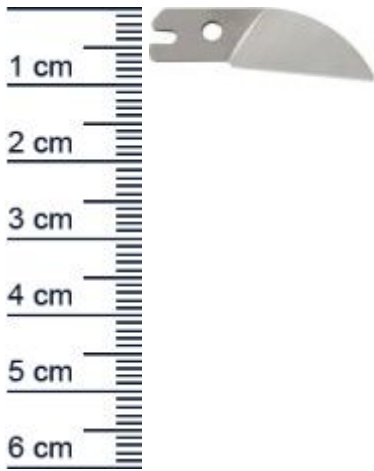

## Ersatzklingen für Amboss-Schere SP5500 | Winkel: ... (Artikelnummer: SP5590)

### Beschreibung:

Die **Ersatzklinge SP5590** ist speziell für die Amboss-Schere SP5500 gedacht. Mit diesem Werkzeug erhalten Sie spielend leicht einen sauberen 45- oder 90-Schnitt und können so Gummi-Dichtungen, Kunststoffleisten oder Holzleisten auf Ihren Zweck anpassen.

### Details zum Artikel

- Winkel: 45 oder 90
- Leichte Handhabung
- Geeignet für: Gummidichtungen, Kunststoffleisten, Holzleisten

**Ihr Preis:** 18,48 pro Stück  
(inkl. 19 % MwSt. zzgl. Verpackung & Versand)