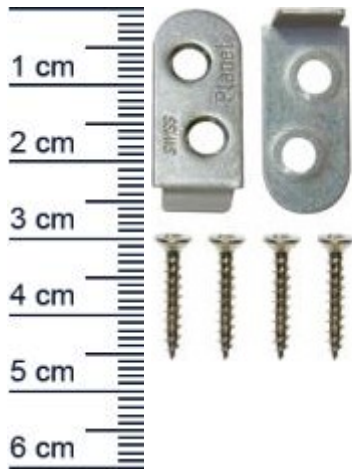

Planet Montageset HS | zur Befestigung von Absen ... (Artikelnummer: PL01138)

Beschreibung:

Das **Planet Montageset HS PL01138** eignet sich zur Befestigung von automatischen Absenkrichtungen an Holztüren. Die Schrauben sind passend für die Planet Dichtungsmodelle: HS, RH, KT und SL.

Lieferumfang

- 2x Winkel
- 1x Auflaufblättchen
- 4x Schrauben
- Passend für Planet HS, RH, KT, SL

Besonderheiten von Absenkrichtungen

- Ideal zum Nachrüstung für bestehende Türen
- Schützt vor Wärmeverlust und Zugluft
- Einfache Montage möglich

Ihr Preis: 9,96 pro Stück
(inkl. 19 % MwSt. zzgl. Verpackung & Versand)

Druckdatum: 13.06.2026

Verpackungseinheit: Stück

EAN/GTIN Code: 4052817043417
Farbe: Edelstahlfarben
Montageart: Zum Aufschrauben
Material: Aluminium
Selbstklebend: 0
Für Brandschutztüren: Nein
Hersteller: ASSA ABLOY (Schweiz) AG