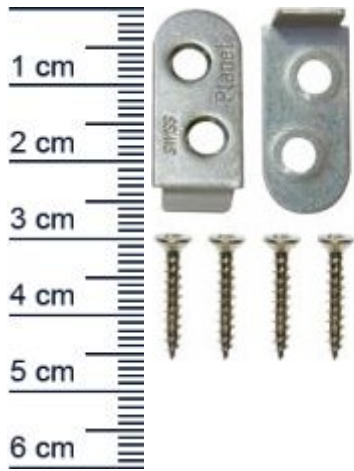

Planet Montageset HS | zur Befestigung von Absen ... (Artikelnummer: PL01138)

Beschreibung:

Das **Planet Montageset HS PL01138** eignet sich zur Befestigung von automatischen Absenkrichtungen an Holztüren. Die Schrauben sind passend für die Planet Dichtungsmodelle: HS, RH, KT und SL.

Lieferumfang

- 2x Winkel
- 1x Auflaufblattchen
- 4x Schrauben
- Passend für Planet HS, RH, KT, SL

Besonderheiten von Absenkrichtungen

- Ideal zum Nachrüstung für bestehende Türen
- Schützt vor Wärmeverlust und Zugluft
- Einfache Montage möglich

Ihr Preis: 9,96 pro Stück
(inkl. 19 % MwSt. zzgl. Verpackung & Versand)

Druckdatum: 29.04.2026

Verpackungseinheit: Stück

EAN/GTIN Code: 4052817043417
Farbe: Edelstahlfarben
Montageart: Zum Aufschrauben
Material: Aluminium
Selbstklebend: 0
Für Brandschutztüren: Nein
Hersteller: ASSA ABLOY (Schweiz) AG