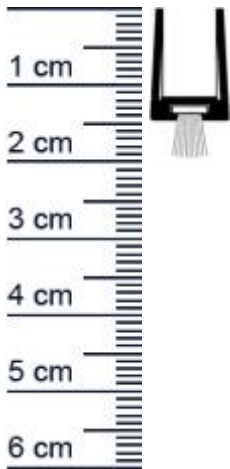

Glasturprofil mit Bürste | Glasstärke: 12 mm | F ... (Artikelnummer: SP5509)

Beschreibung:

Dieser Artikel wird **ausschließlich mit GLS** versendet.

Das **Glasturprofil SP5509** ist ein Halteprofil mit Bürste und eignet sich zur Befestigung an Glastüren. Die Bürste ist mit dem Halteprofil fest verbunden und erfüllt so sämtliche Anforderungen einer Bürstendichtung. Da die Dichtung nur aufgesteckt wird, kann sichergestellt werden, dass die Tür weder durch Bohrungen beschädigt, noch durch Kleberückstände verschmutzt wird.

Details zur Dichtung

- Farbe: alu-silber-elox
- Befestigungsart: aufstecken
- Glasstärke: 12 mm
- Bürstenlänge: 5 mm
- Länge: 2000 mm
- Material: Aluminium

Besonderheiten des Profils

- Dient der Warmedämmung und vermeidet Zugluft
- Verhindert das Eindringen von Schädlingen
- Langlebig, leistungsfähig und wartungsfrei

Unsere Halteprofile lassen sich einfach und ohne Vorkenntnisse einbauen:

1. Reinigen Sie die Unterseite der Glastür vor dem Einbau. Wir empfehlen dafür ein haushaltsübliches Schwammtuch. Feuchten Sie dieses leicht an und fahren Sie anschließend einmal über das Glas, um Staub und Fettreste zu entfernen.
2. Anschließend können Sie das Dichtungsprofil behutsam aufstecken.
3. Das Aufschieben ist mit einem leichten Widerstand verbunden, da das Profil sich an der Tür festklemmt. Das garantiert einen