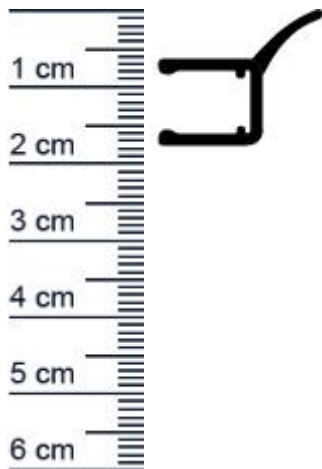

Dusch-Lippendichtung | 6 - 8 mm Glasstarke | Far ... (Artikelnummer: SP0007)

Beschreibung:

Dieser Artikel wird **ausschließlich mit GLS** versendet.

Die **Duschdichtung SP0007** ist eine hochwertige Dusch-Lippendichtung. Das Hart-PVC (zum Aufstecken auf das Glas) ist weitgehend transparent. Die Hohlkammer ist aus weichem PVC und die Oberfläche leicht strukturiert. Zur Montage wird das Profil auf die Glasscheibe aufgesteckt bzw. aufgeschoben.

Details zur Dichtung

- Länge: 2 Meter
- Höhe: 18 mm
- Breite: 21,5 mm
- Glasstarke: 6 - 8 mm
- Befestigung: zum Aufstecken
- Material: PVC, Hart-PVC

Besonderheiten der Dichtung

- **eignet sich für 6 - 8 mm Glasstarke**
- für Funckdusche und Viertelkreis geeignet
- ohne Magnet

Servicepoint Berlin Tempelhof
Germaniastrae 144
12099 Berlin
Telefon: +49 (0) 30 7202 194-50
Fax: +49 (0) 30 7202 194-51

Produkt-Link

EAN/GTIN Code:	4052817044049
Farbe:	Transparent
Glasstärke:	6-8 mm
Duschkabinentyp:	Funfeckdusche
Magnet:	Ohne Magnet
Einbauart:	Ohne Magnet
Material:	PVC
Länge:	2010 mm
Einbauort:	Für die Glastür
Montage:	Zum Aufstecken
Hersteller:	Graf-Dichtungen GmbH