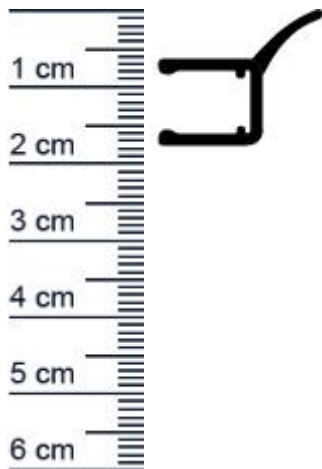

## Dusch-Lippendichtung | 6 - 8 mm Glasstärke | Far ... (Artikelnummer: SP0007)

### Beschreibung:

Dieser Artikel wird **ausschließlich mit GLS** versendet.

Die **Duschdichtung SP0007** ist eine hochwertige Dusch-Lippendichtung. Das Hart-PVC (zum Aufstecken auf das Glas) ist weitgehend transparent. Die Hohlkammer ist aus weichem PVC und die Oberfläche leicht strukturiert. Zur Montage wird das Profil auf die Glasscheibe aufgesteckt bzw. aufgeschoben.

### Details zur Dichtung

- Länge: 2 Meter
- Höhe: 18 mm
- Breite: 21,5 mm
- Glasstärke: 6 - 8 mm
- Befestigung: zum Aufstecken
- Material: PVC, Hart-PVC

### Produkt-Link

<b>EAN/GTIN Code:</b>	4052817044049
<b>Farbe:</b>	Transparent
<b>Glasstärke:</b>	6-8 mm
<b>Duschkabinentyp:</b>	Fünfeckdusche
<b>Magnet:</b>	Ohne Magnet
<b>Einbauart:</b>	Ohne Magnet
<b>Material:</b>	PVC
<b>Länge:</b>	2010 mm
<b>Einbauort:</b>	Für die Glastür
<b>Montage:</b>	Zum Aufstecken
<b>Hersteller:</b>	Graf-Dichtungen GmbH